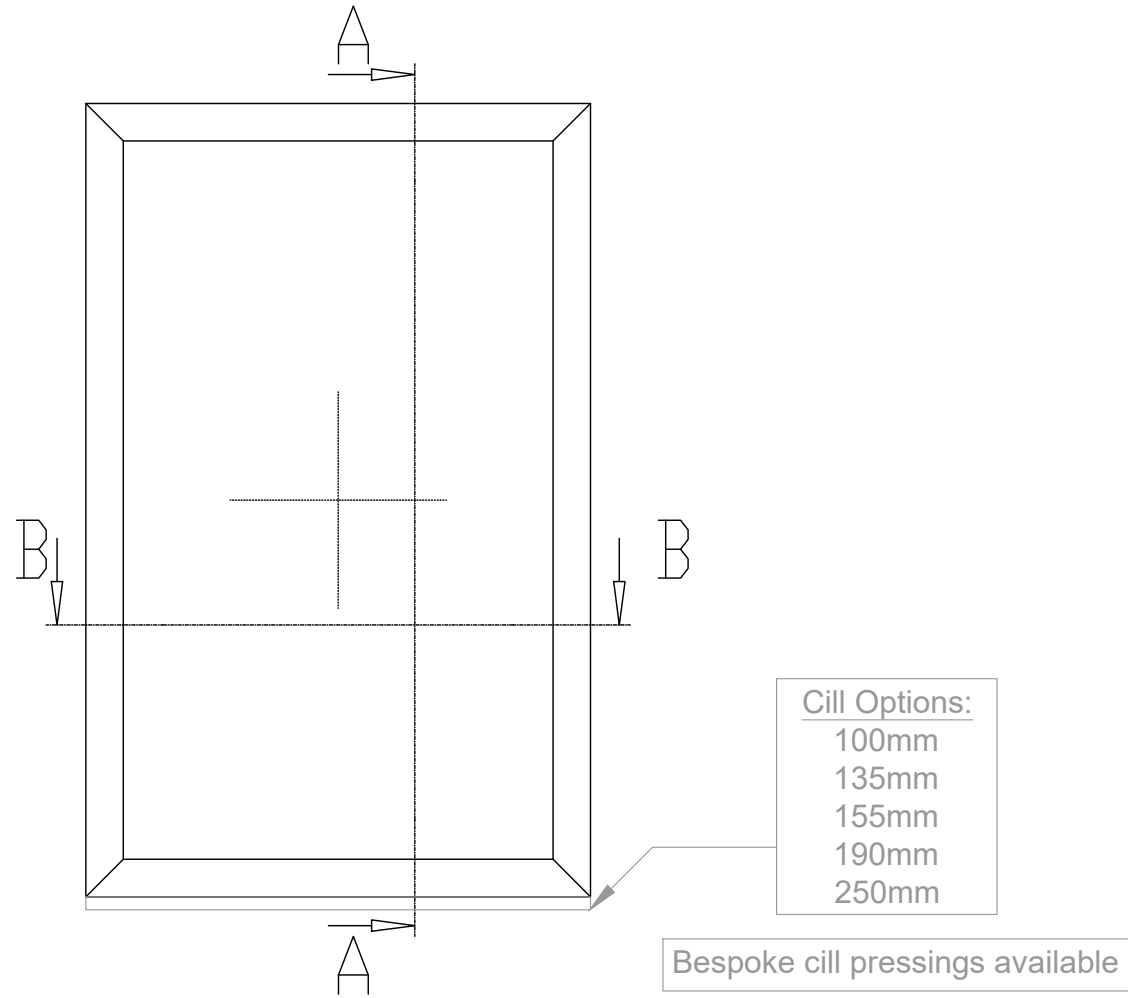

ODC75 - Fixed
1:10

Section - AA
1:4

Section - BB
1:4

ODC75 SI

ODC Standard Products
© All Rights Reserved

Drawing:
ODC75si - Fixed

Date: 27/01/21
Scale: 1:10 / 1:4 @ A3

Drawing No:
ODC-SP-75SI-FIX-C