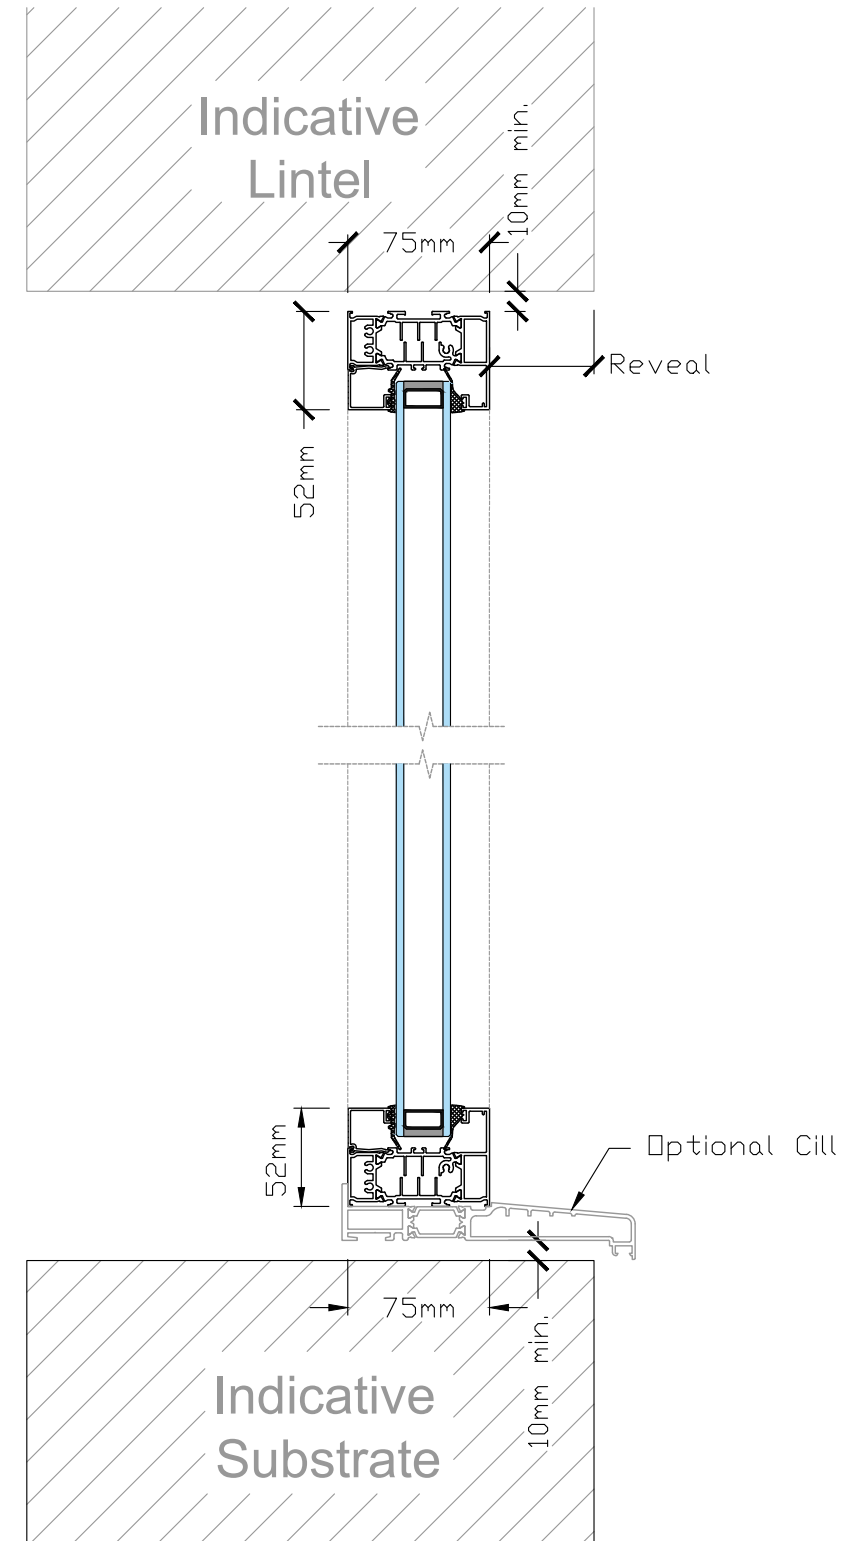

ODC75 - Fixed
1:10

Section - AA
1:4

Section - BB
1:4

ODC75 SI

ODC Standard Products
© All Rights Reserved

Drawing:
ODC75si - Fixed

Date: 27/01/21
Scale: 1:10 / 1:4 @ A3

Drawing No:
ODC-SP-75SI-FIX-C