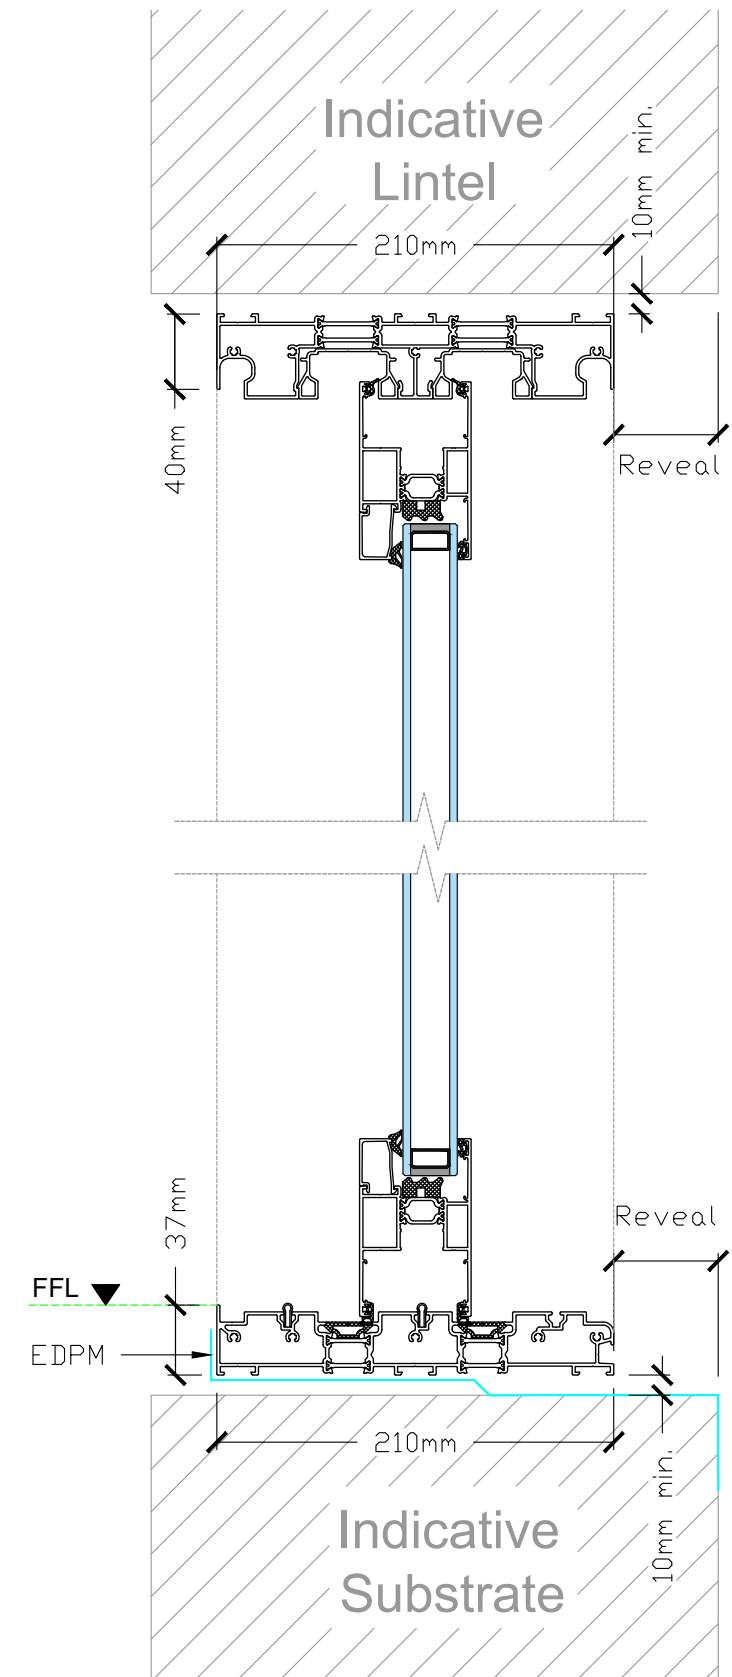

ODC300-LS
3 Track
Elevation
OXX
1:16

Section - AA
1:4

Section - BB 1:4

ODC Standard Products
© All Rights Reserved

Drawing:
ODC300 - 3 Track

Date: 27/01/21

Scale: 1:16 / 1:4 @ A3

Drawing No:
ODC-SP-300-3T-A