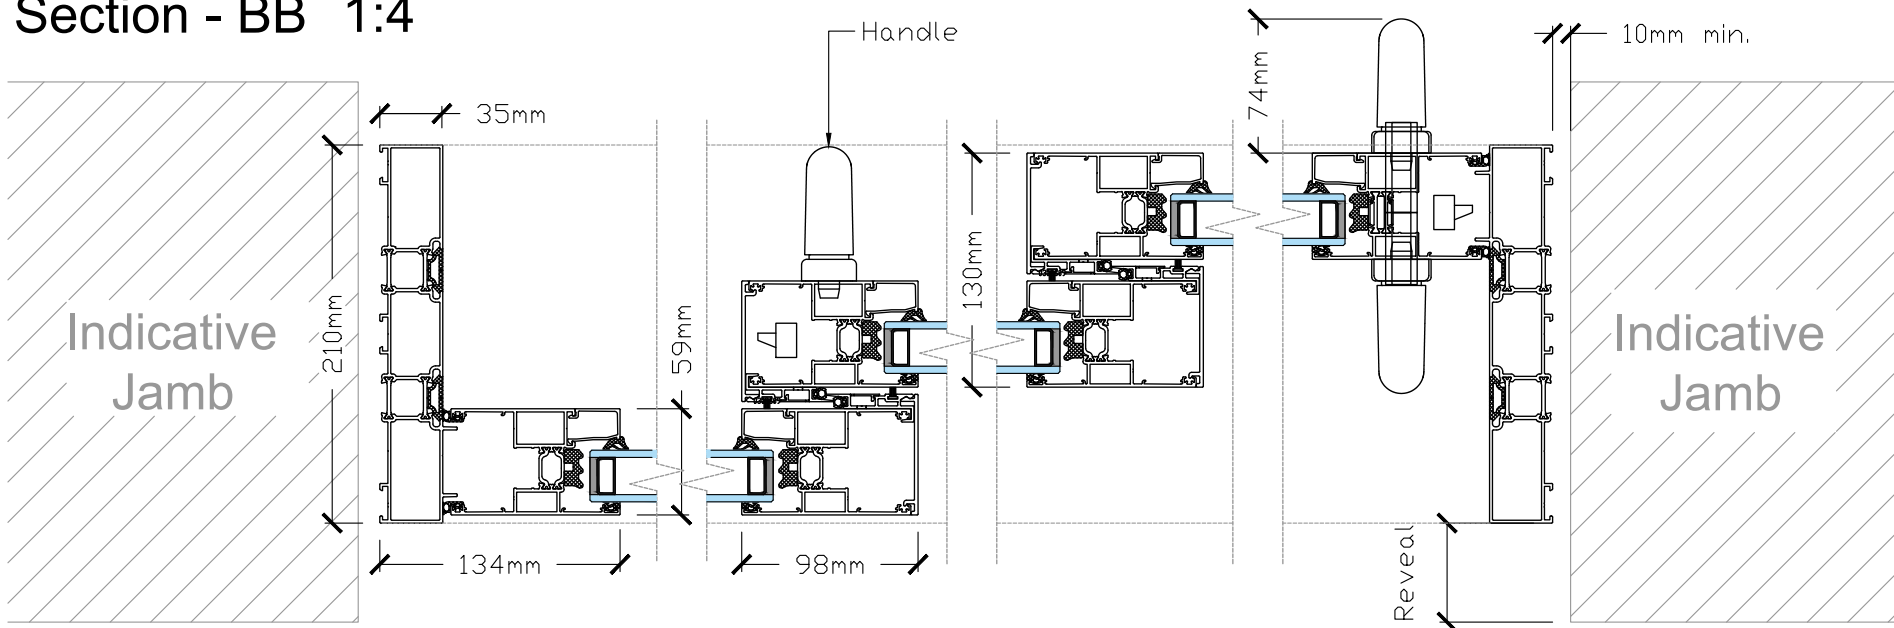

ODC300-LS
3 Track
Elevation
OXX
1:16

Section - AA
1:4

Section - BB 1:4

ODC Standard Products
© All Rights Reserved

Drawing:
ODC300 - 3 Track

Date: 27/01/21

Scale: 1:16 / 1:4 @ A3

Drawing No:
ODC-SP-300-3T-A