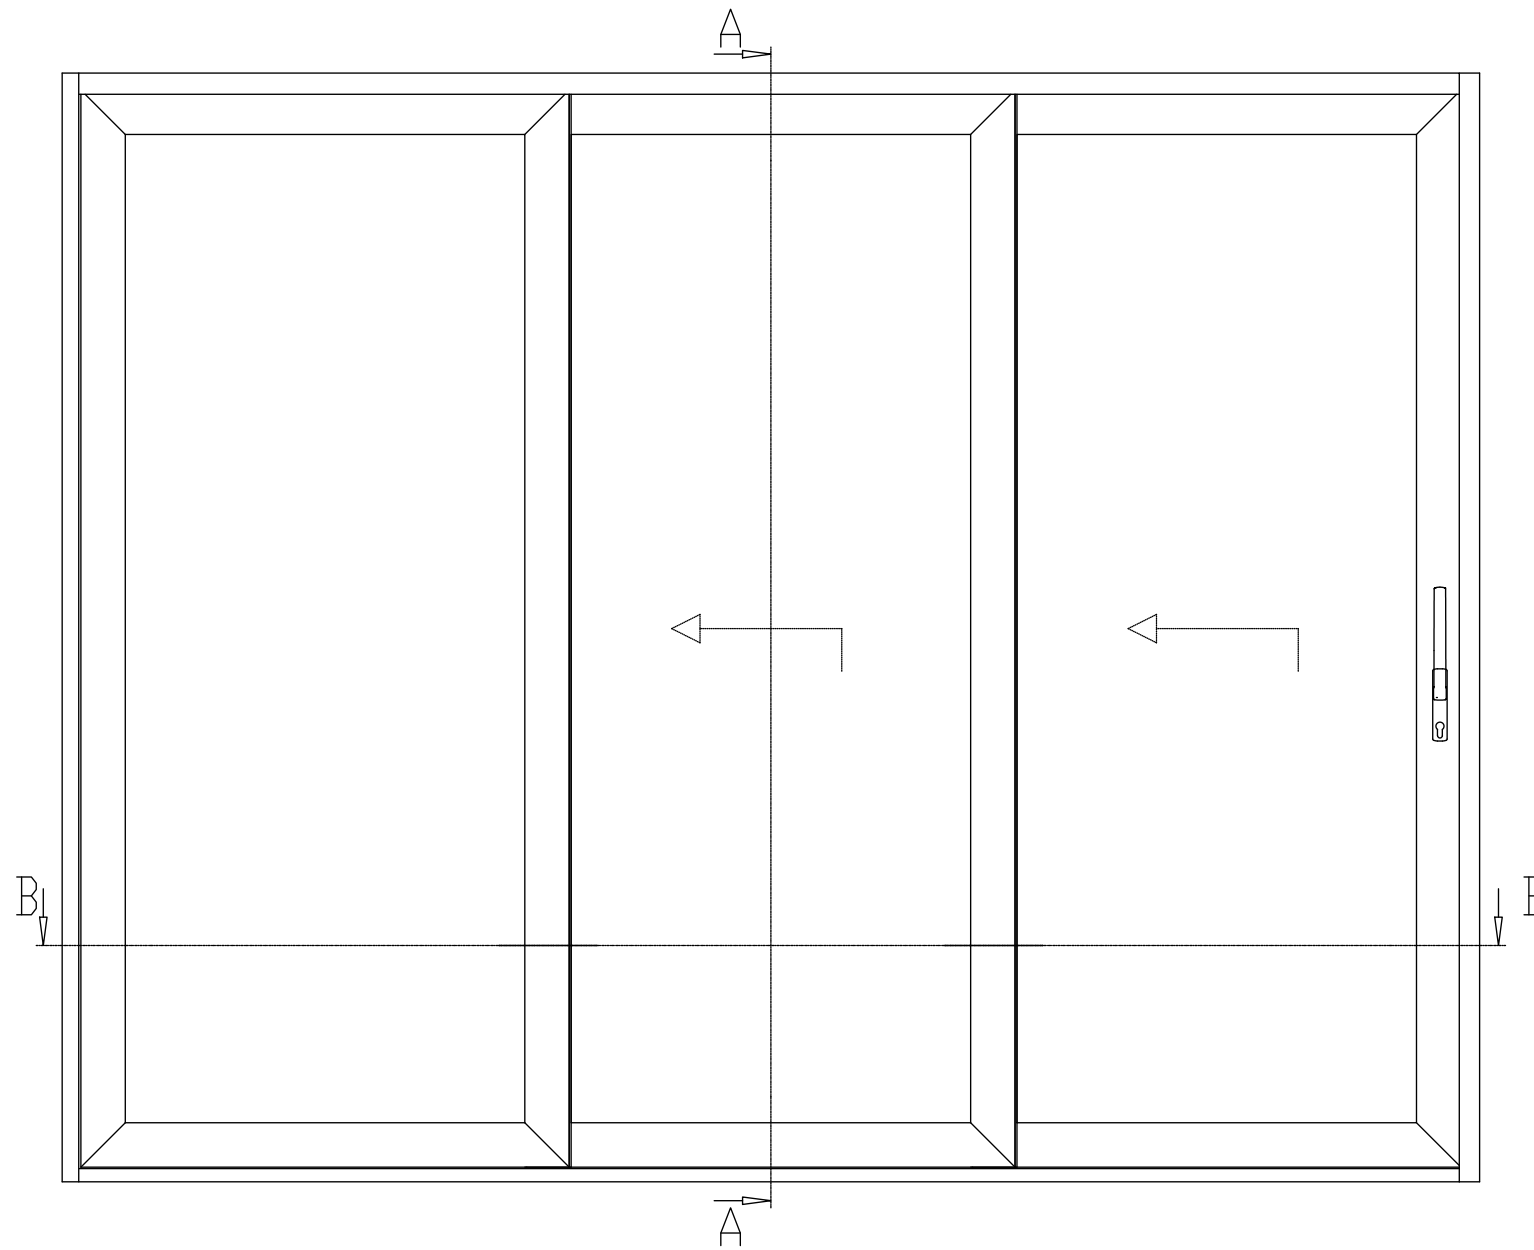

ODC300-LS
3 Track
Elevation
OXX
1:16

Section - AA
1:4

Section - BB 1:4

ODC Standard Products
© All Rights Reserved

Drawing:
ODC300 - 3 Track

Date: 27/01/21

Scale: 1:16 / 1:4 @ A3

Drawing No:
ODC-SP-300-3T-A