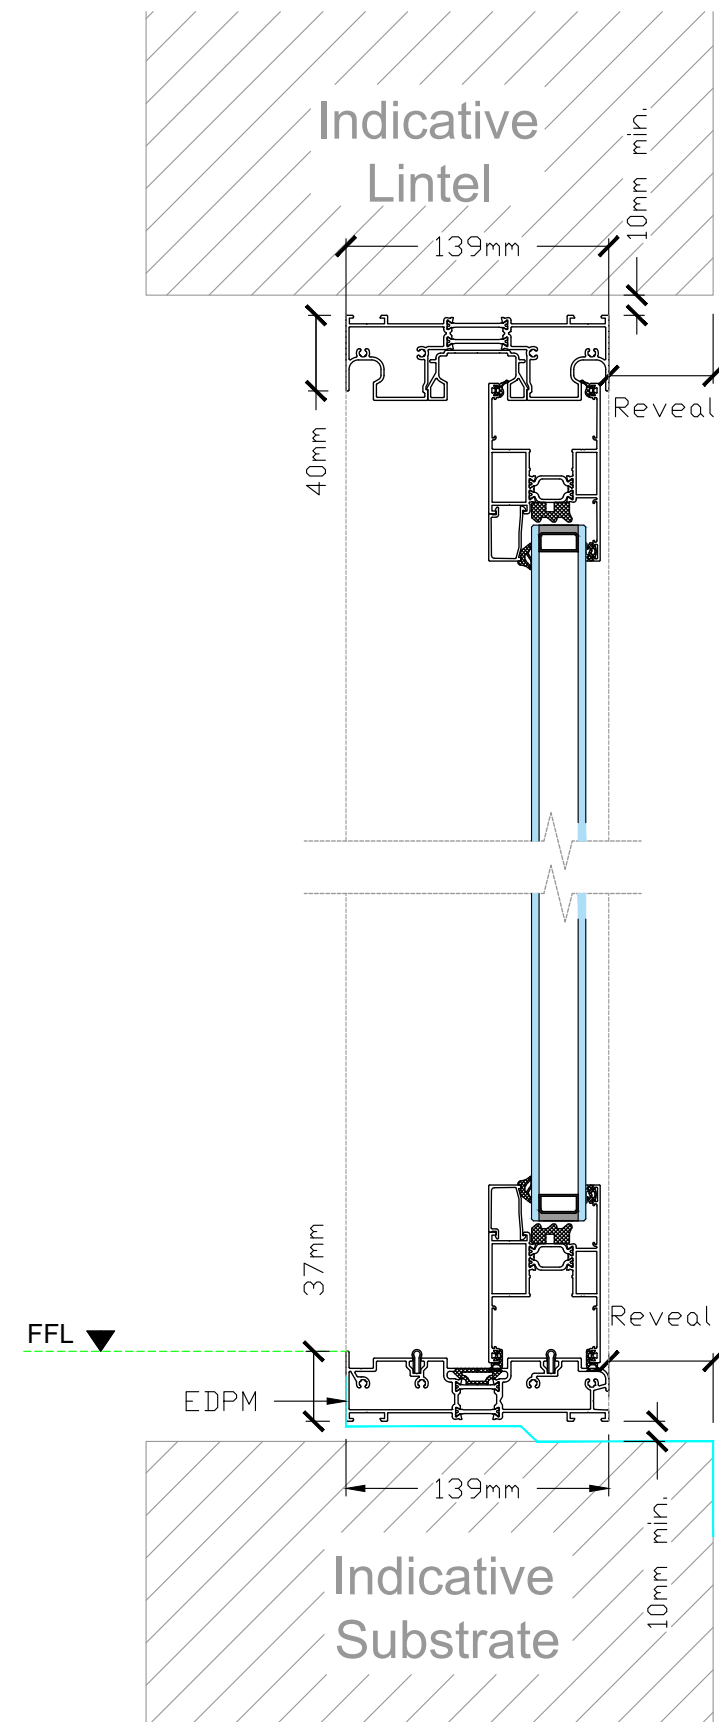

ODC300-LS
3 Track
Elevation
OXX
1:16

Section - BB 1:4

Section - AA
1:4

ODC300

ODC Standard Products
© All Rights Reserved

Drawing:
ODC300 - 3 Track

Date: 27/01/21

Scale: 1:16 / 1:4 @ A3

Drawing No:
ODC-SP-300-3T-A

ODC Door Glass Systems Ltd
www.odcglass.co.uk