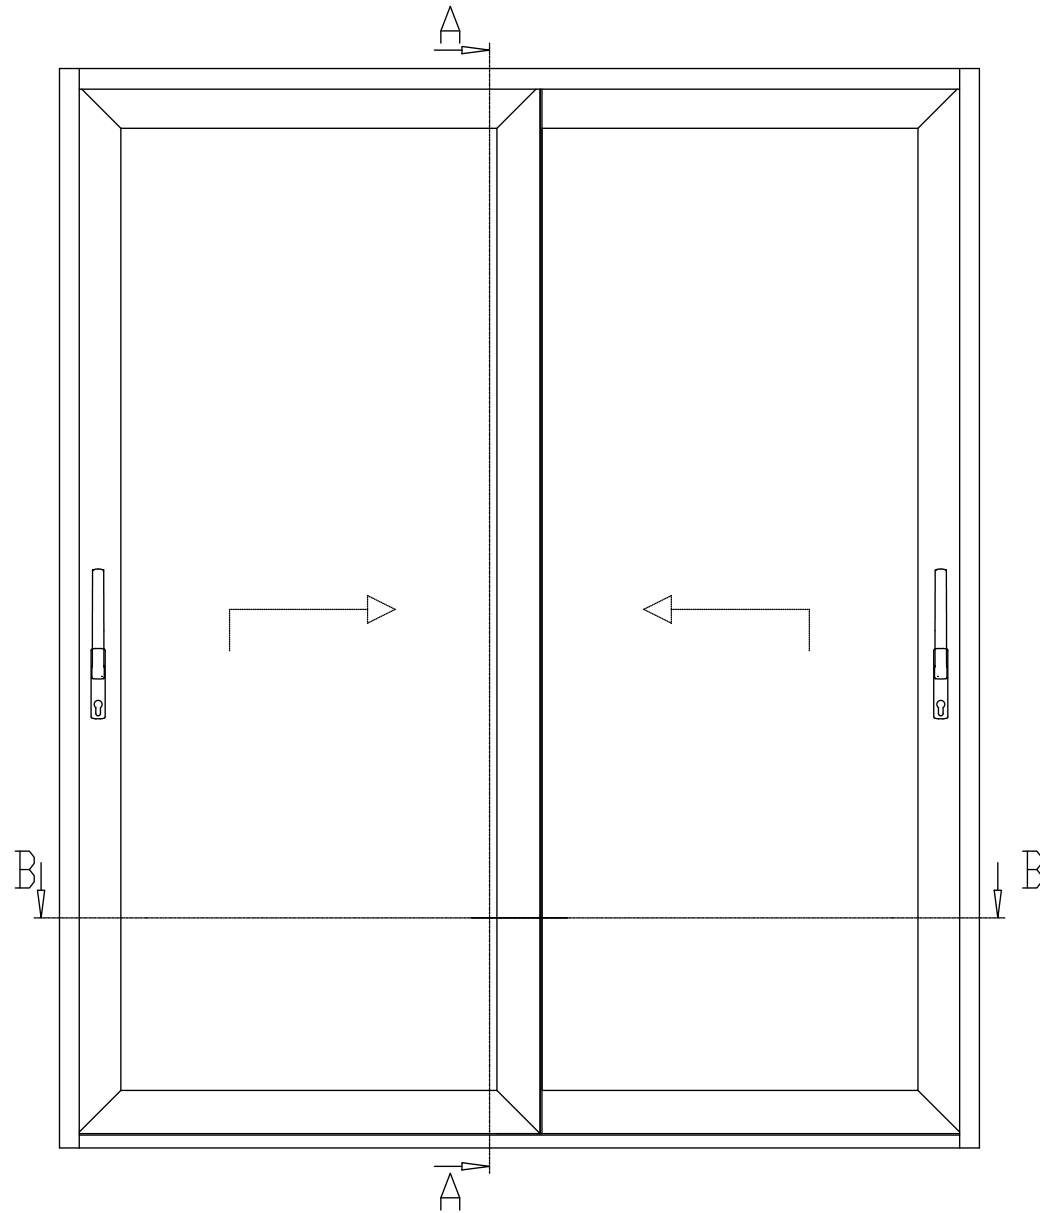

ODC300-LS
3 Track
Elevation
OXX
1:16

Section - BB 1:4

Section - AA
1:4

ODC300

ODC Standard Products
© All Rights Reserved

Drawing:
ODC300 - 3 Track

Date: 27/01/21

Scale: 1:16 / 1:4 @ A3

Drawing No:
ODC-SP-300-3T-A

ODC Door Glass Systems Ltd
www.odcglass.co.uk