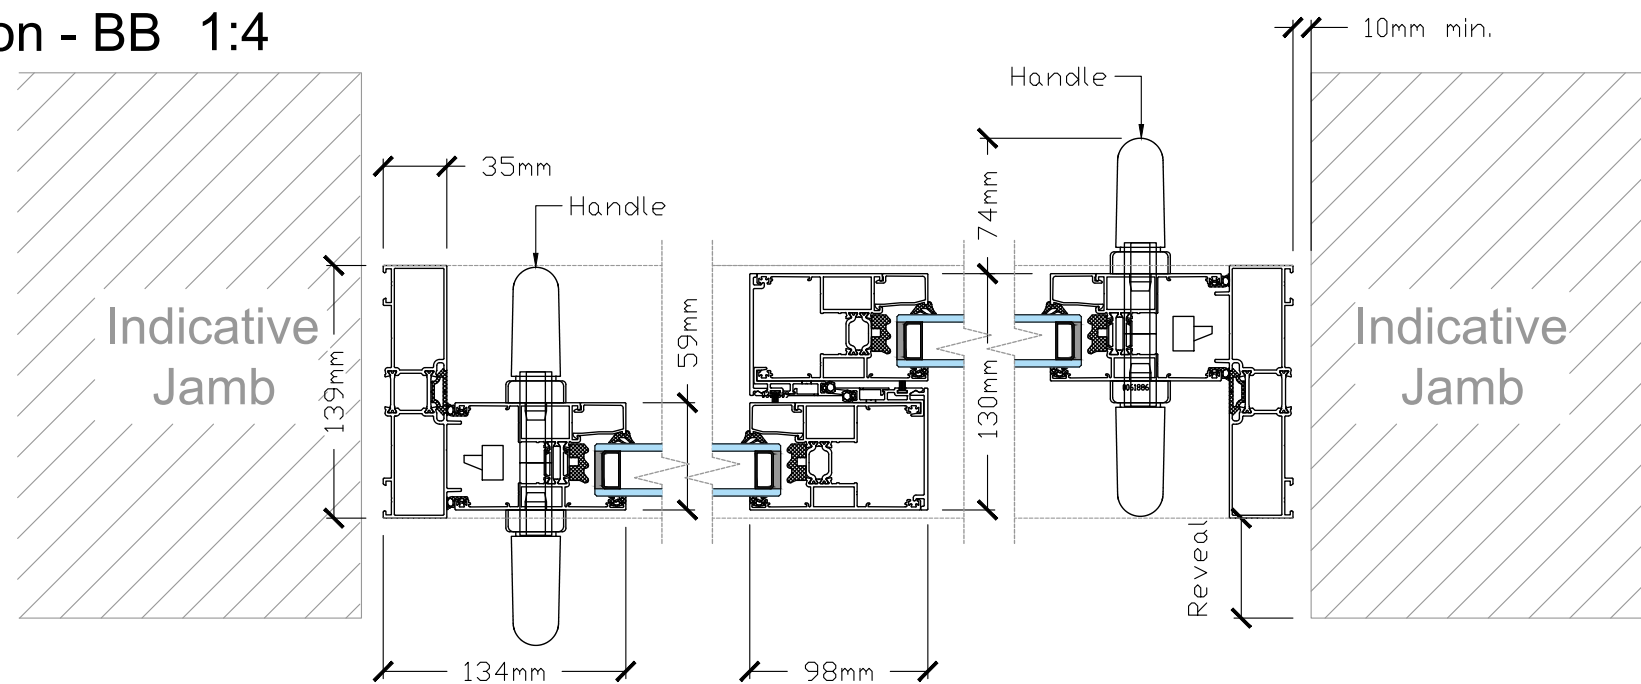

ODC300-LS
3 Track
Elevation
OXX
1:16

Section - BB 1:4

Section - AA
1:4

ODC300

ODC Standard Products
© All Rights Reserved

Drawing:
ODC300 - 3 Track

Date: 27/01/21

Scale: 1:16 / 1:4 @ A3

Drawing No:
ODC-SP-300-3T-A

ODC Door Glass Systems Ltd
www.odcglass.co.uk