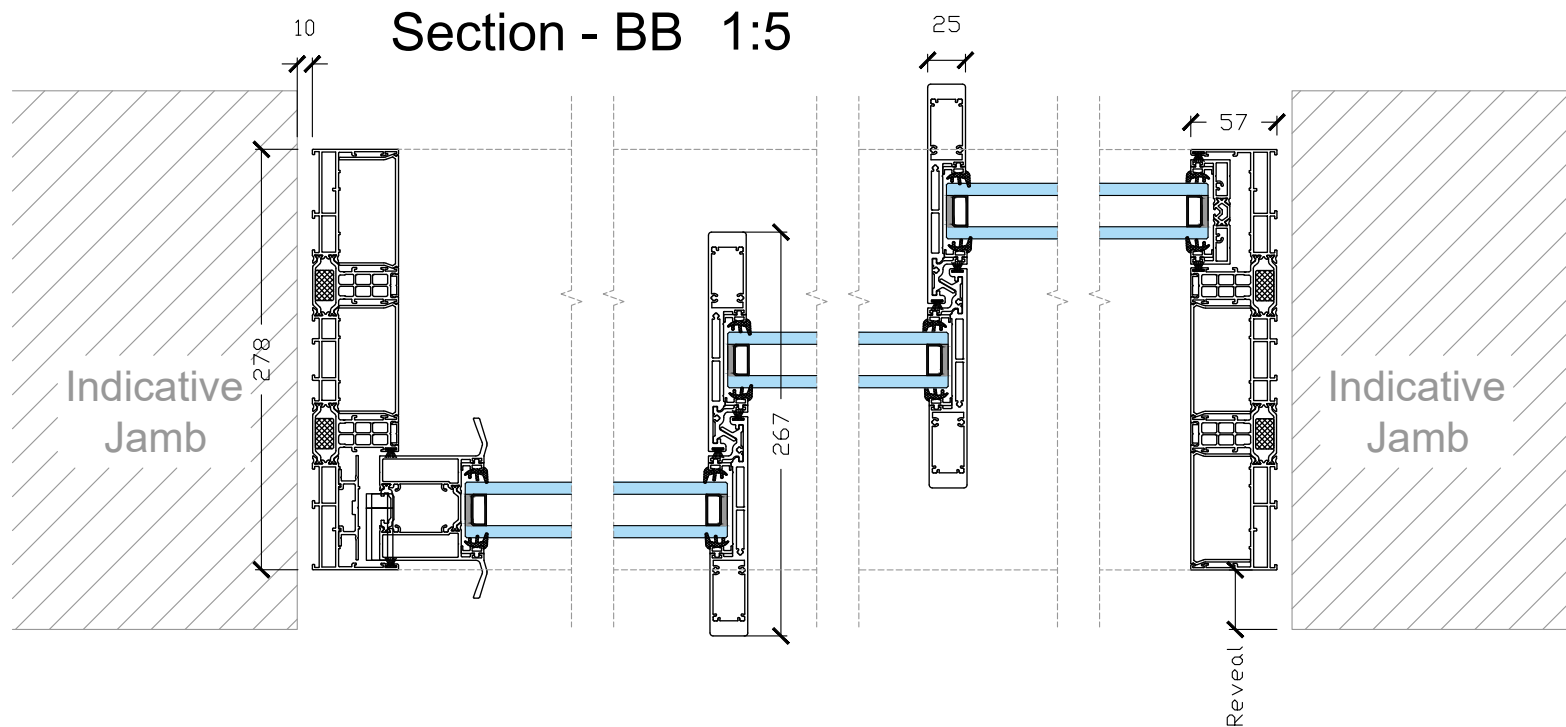

ODC-SL700 3 Track Elevation XO 1:20

Section - AA  
1:5

Section - BB 1:5

ODC-SL700

ODC Standard Products  
© All Rights Reserved

Drawing:  
ODC-SL700 - 3 Track

Date: 27/01/21  
Scale: 1:20 / 1:5 @ A3  
Drawing No:  
ODC-SP-700-3T-A