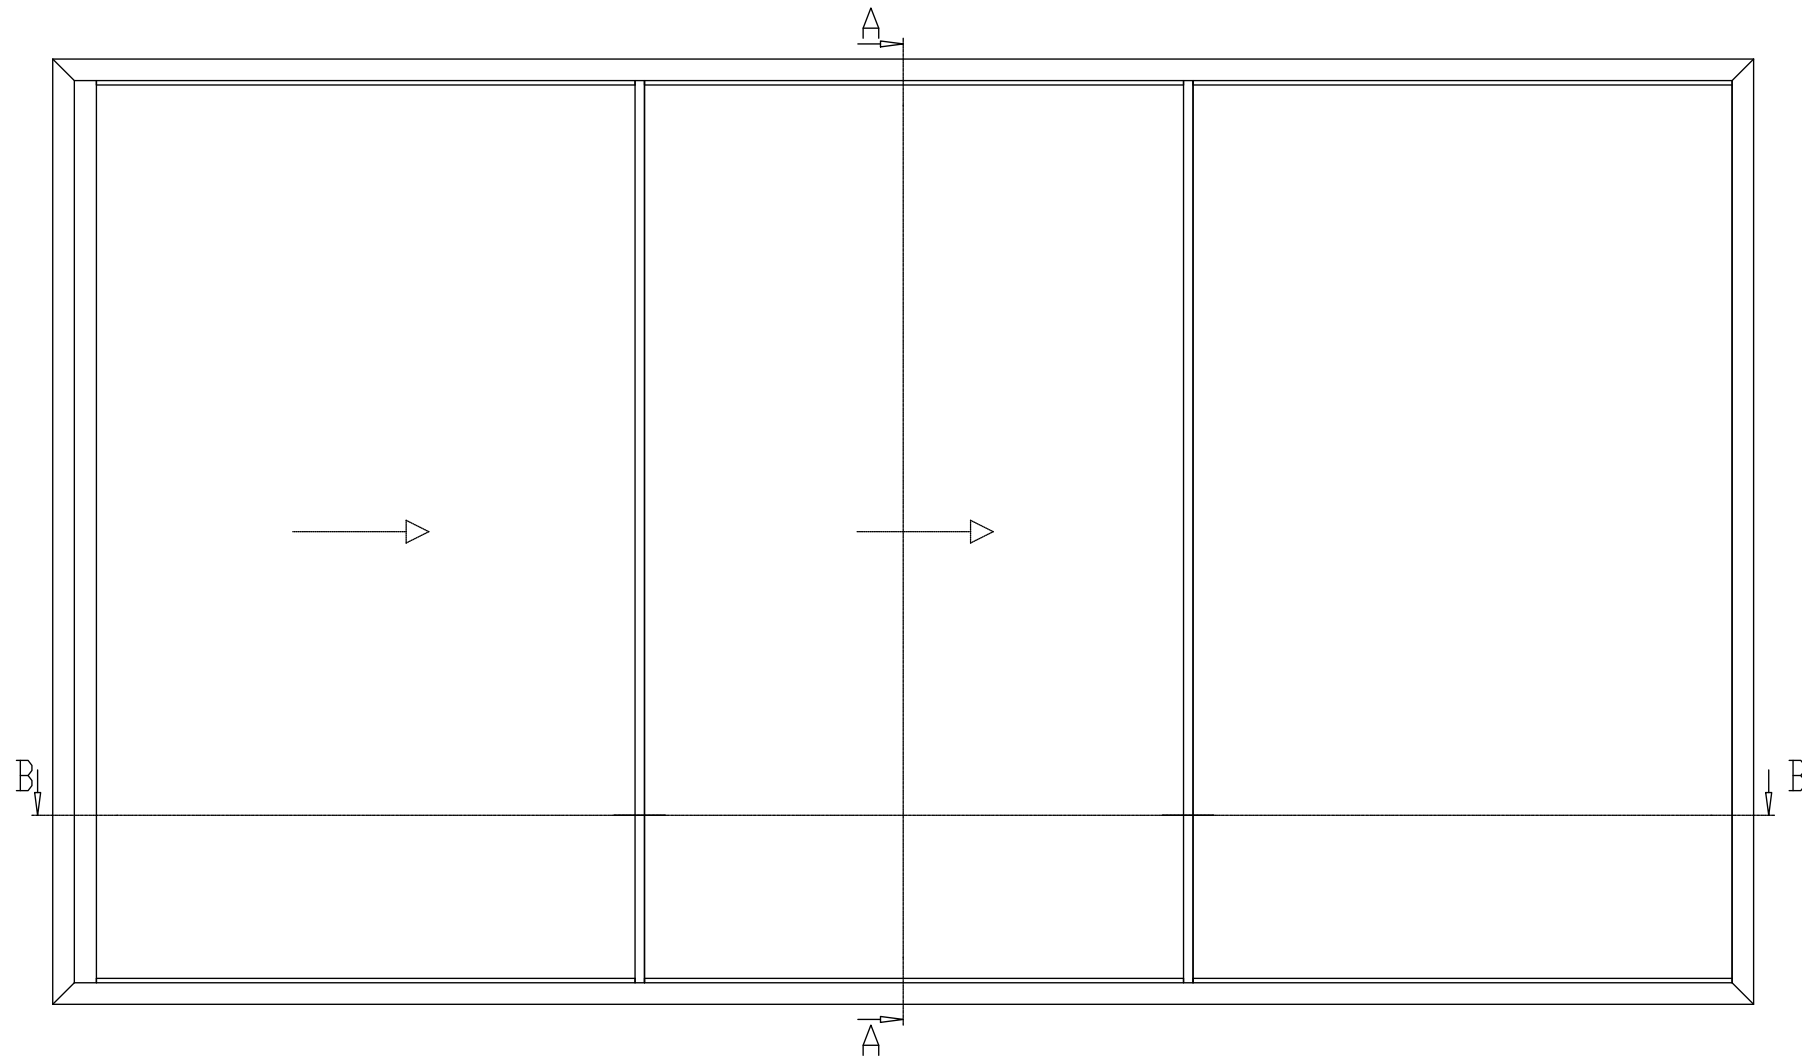

ODC-SL700 3 Track Elevation XO 1:20

Section - AA  
1:5

Section - BB 1:5

ODC-SL700

ODC Standard Products  
© All Rights Reserved

Drawing:  
ODC-SL700 - 3 Track

Date: 27/01/21  
Scale: 1:20 / 1:5 @ A3  
Drawing No:  
ODC-SP-700-3T-A