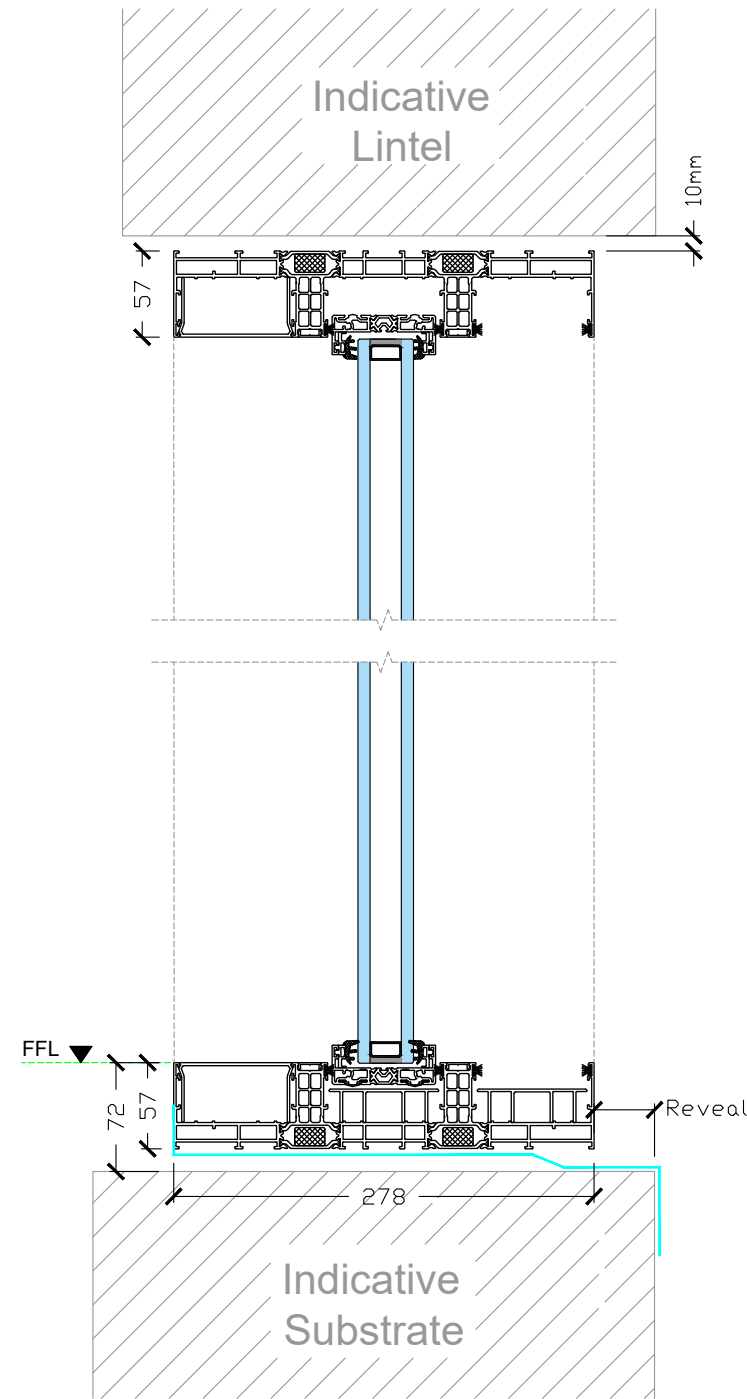

ODC-SL700 3 Track Elevation XO 1:20

Section - AA  
1:5

Section - BB 1:5

ODC-SL700

ODC Standard Products  
© All Rights Reserved

Drawing:  
ODC-SL700 - 3 Track

Date: 27/01/21  
Scale: 1:20 / 1:5 @ A3  
Drawing No:  
ODC-SP-700-3T-A