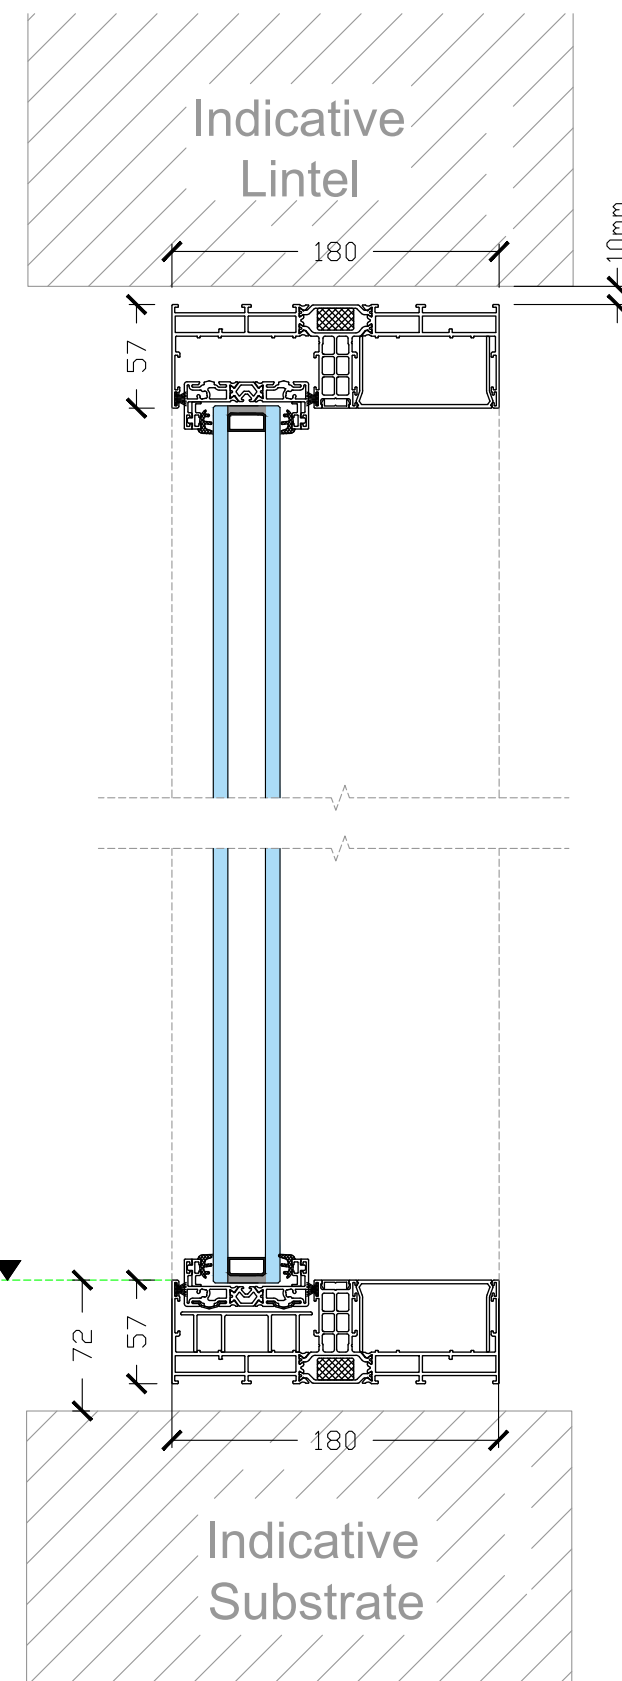

ODC-SL700 2 Track Elevation XO

1:20

Section - AA

1:4

Section - BB

1:4

ODC-SL700

ODC Standard Products
© All Rights Reserved

Drawing:
ODC-SL700 - 2 Track

Date: 27/01/21

Scale: 1:20 / 1:4 @ A3

Drawing No:
ODC-SP-700-2T-A

ODC Door Glass Systems Ltd
www.odcglass.co.uk