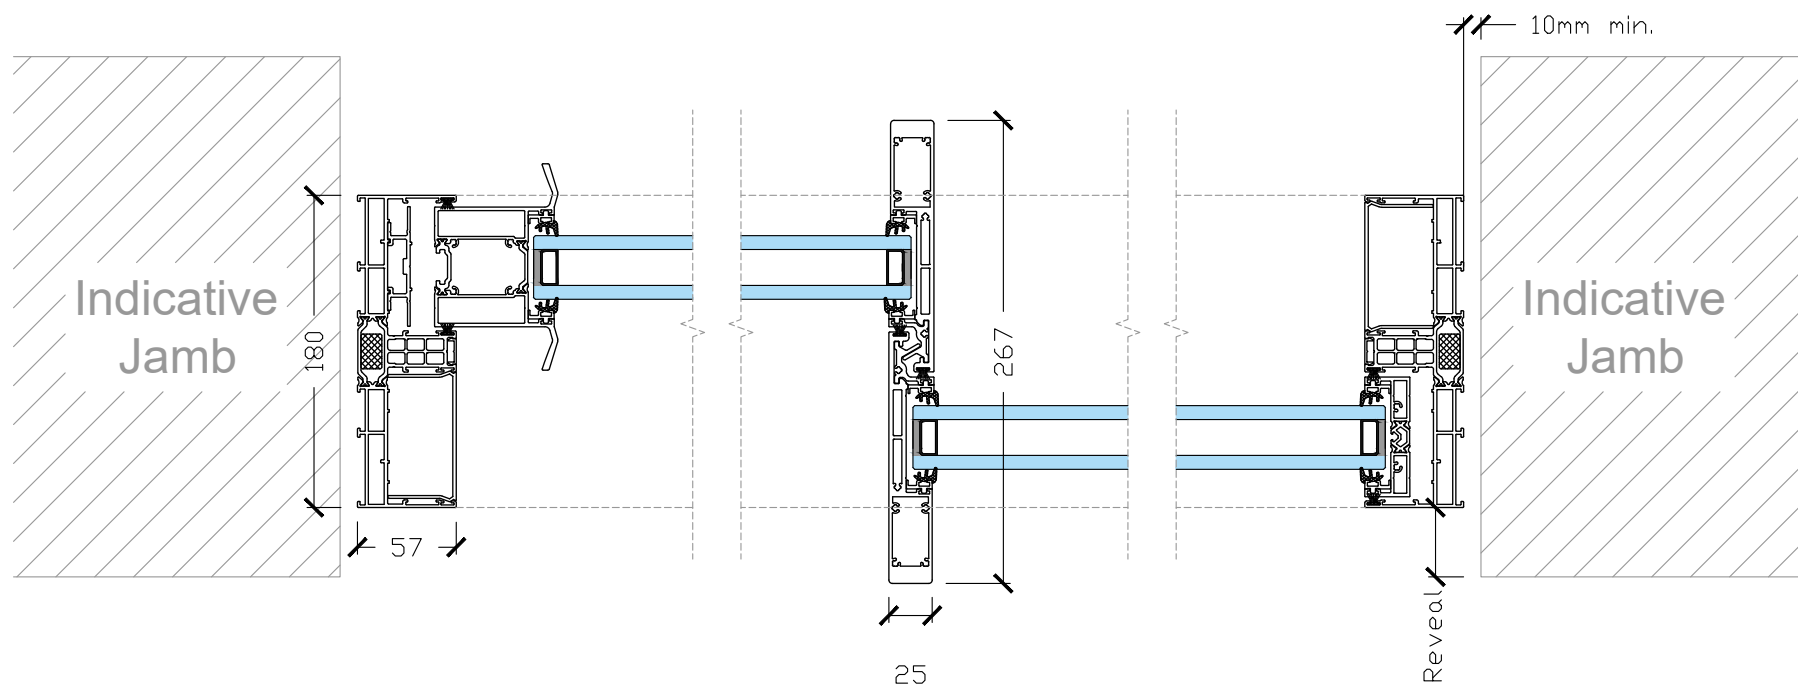

ODC-SL700 2 Track Elevation XO

1:20

Section - AA

1:4

Section - BB

1:4

ODC-SL700

ODC Standard Products
© All Rights Reserved

Drawing:
ODC-SL700 - 2 Track

Date: 27/01/21

Scale: 1:20 / 1:4 @ A3

Drawing No:
ODC-SP-700-2T-A

ODC Door Glass Systems Ltd
www.odcglass.co.uk