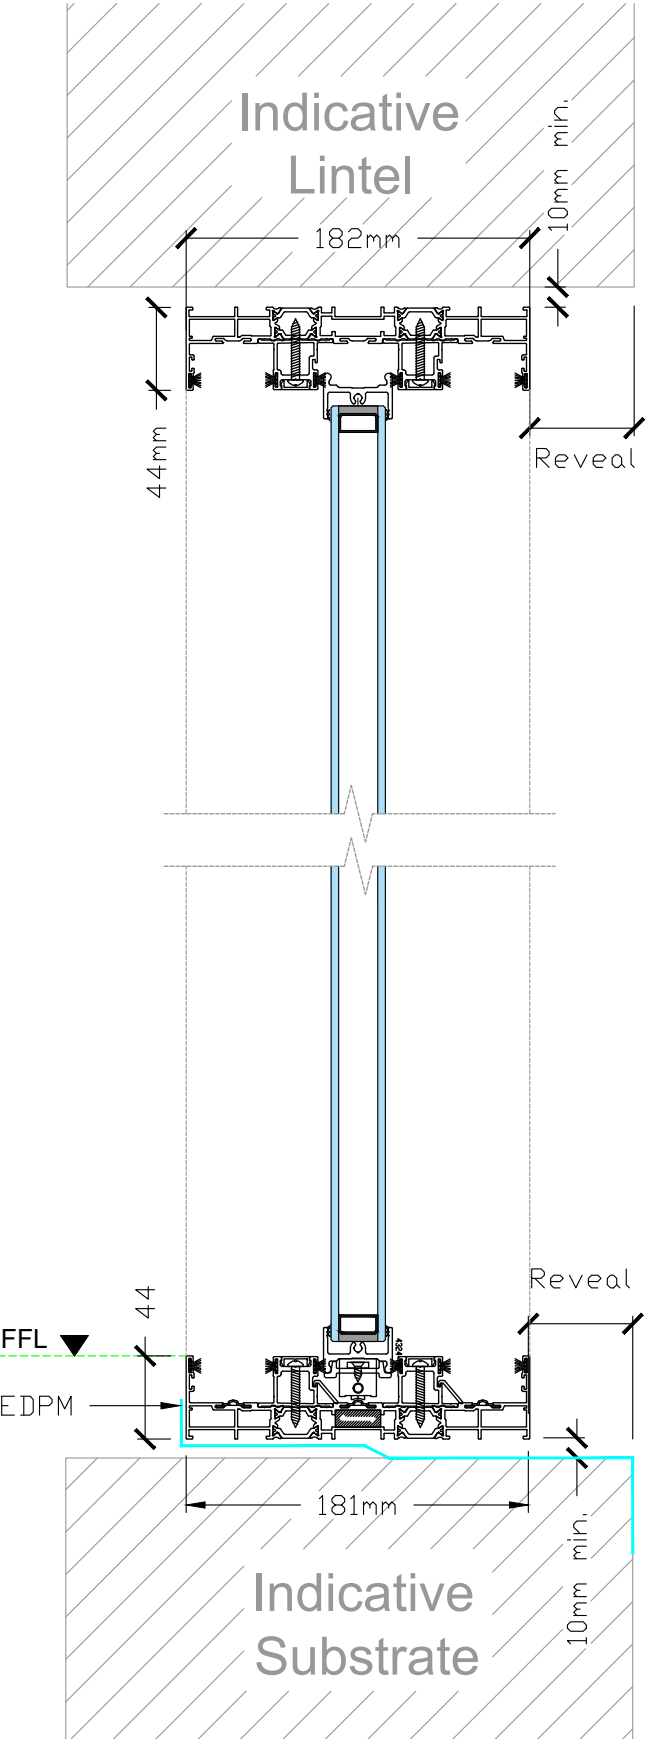

ODC-SL320 3 Track Elevation XXX

1:30

Section - AA  
1:4

Section - BB 1:4

ODC-SL320

ODC Standard Products  
© All Rights Reserved

Drawing:  
ODCSL320 - 3 Track

Date: 27/01/21  
Scale: 1:30 / 1:4 @ A3  
Drawing No:  
ODC-SP-320-3T-A