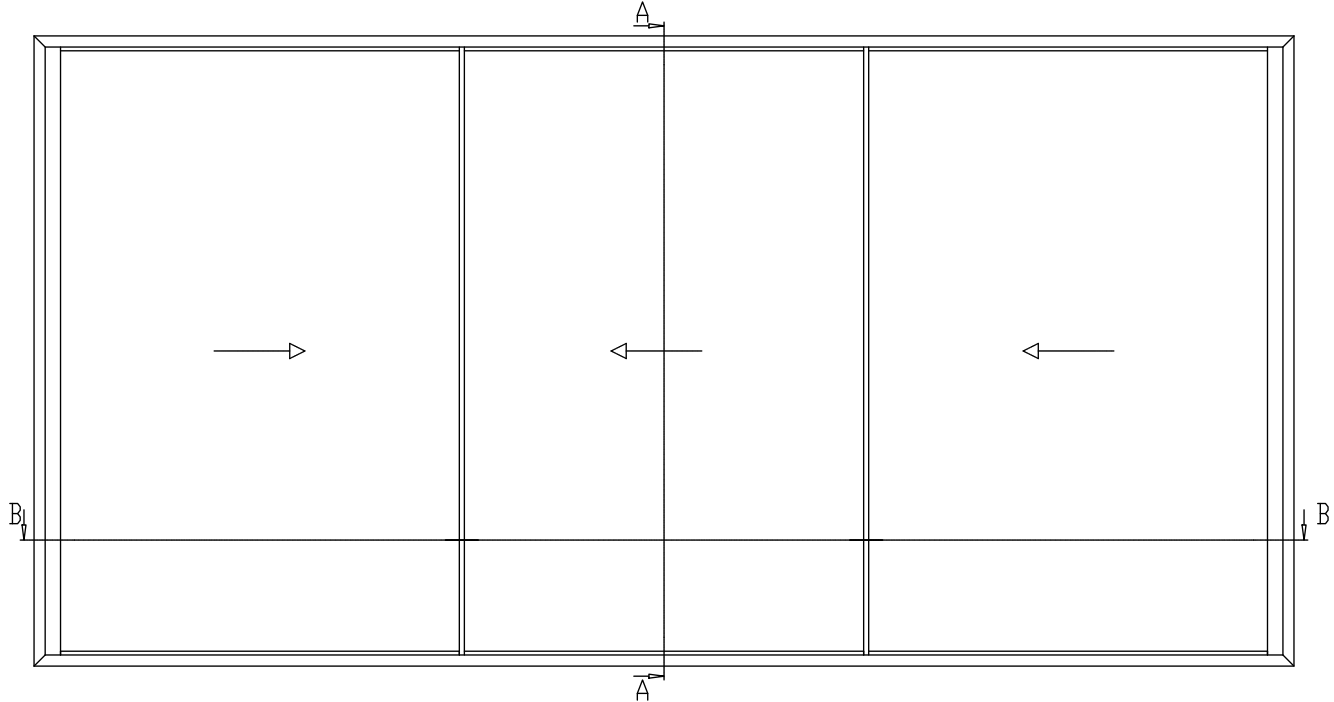

ODC-SL320 3 Track Elevation XXX

1:30

Section - AA  
1:4

Section - BB 1:4

ODC-SL320

ODC Standard Products  
© All Rights Reserved

Drawing:  
ODCSL320 - 3 Track

Date: 27/01/21  
Scale: 1:30 / 1:4 @ A3  
Drawing No:  
ODC-SP-320-3T-A