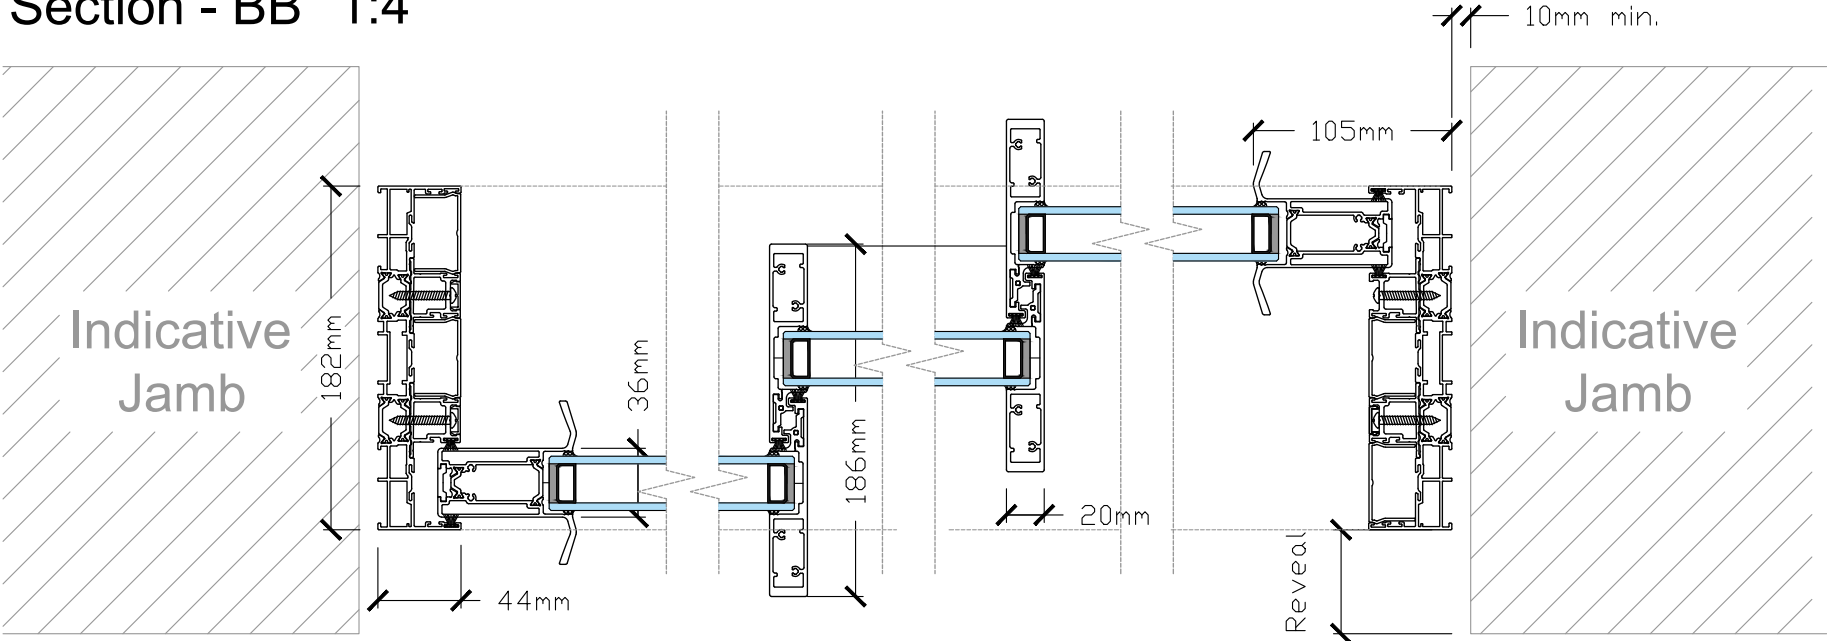

ODC-SL320 3 Track Elevation XXX

1:30

Section - AA  
1:4

Section - BB 1:4

ODC-SL320

ODC Standard Products  
© All Rights Reserved

Drawing:  
ODCSL320 - 3 Track

Date: 27/01/21  
Scale: 1:30 / 1:4 @ A3  
Drawing No:  
ODC-SP-320-3T-A