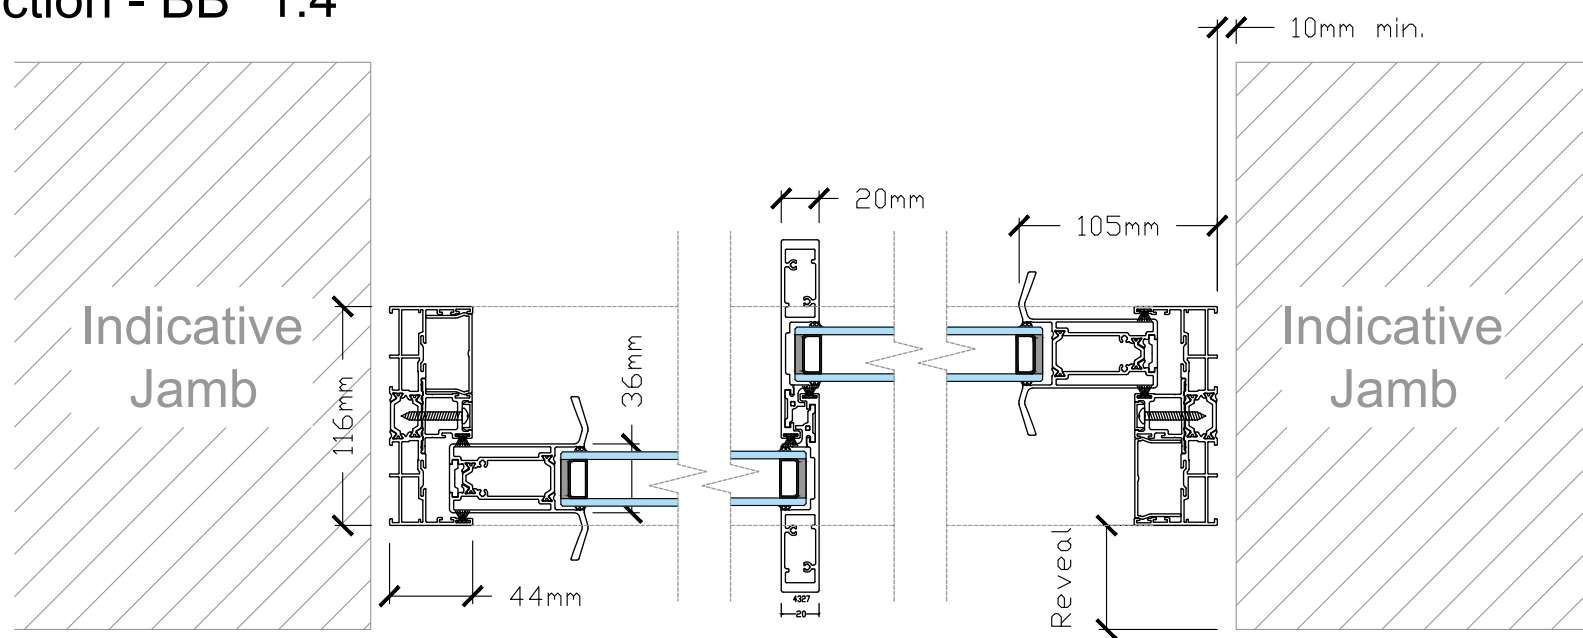

ODC-SL320 3 Track Elevation XXX

1:30

Section - BB 1:4

Section - AA 1:4

ODC-SL320

ODC Standard Products
© All Rights Reserved

Drawing:
ODC-SL320 - 2 Track

Date: 27/01/21
Scale: 1:16 / 1:4 @ A3
Drawing No:
ODC-SP-320-2T-A