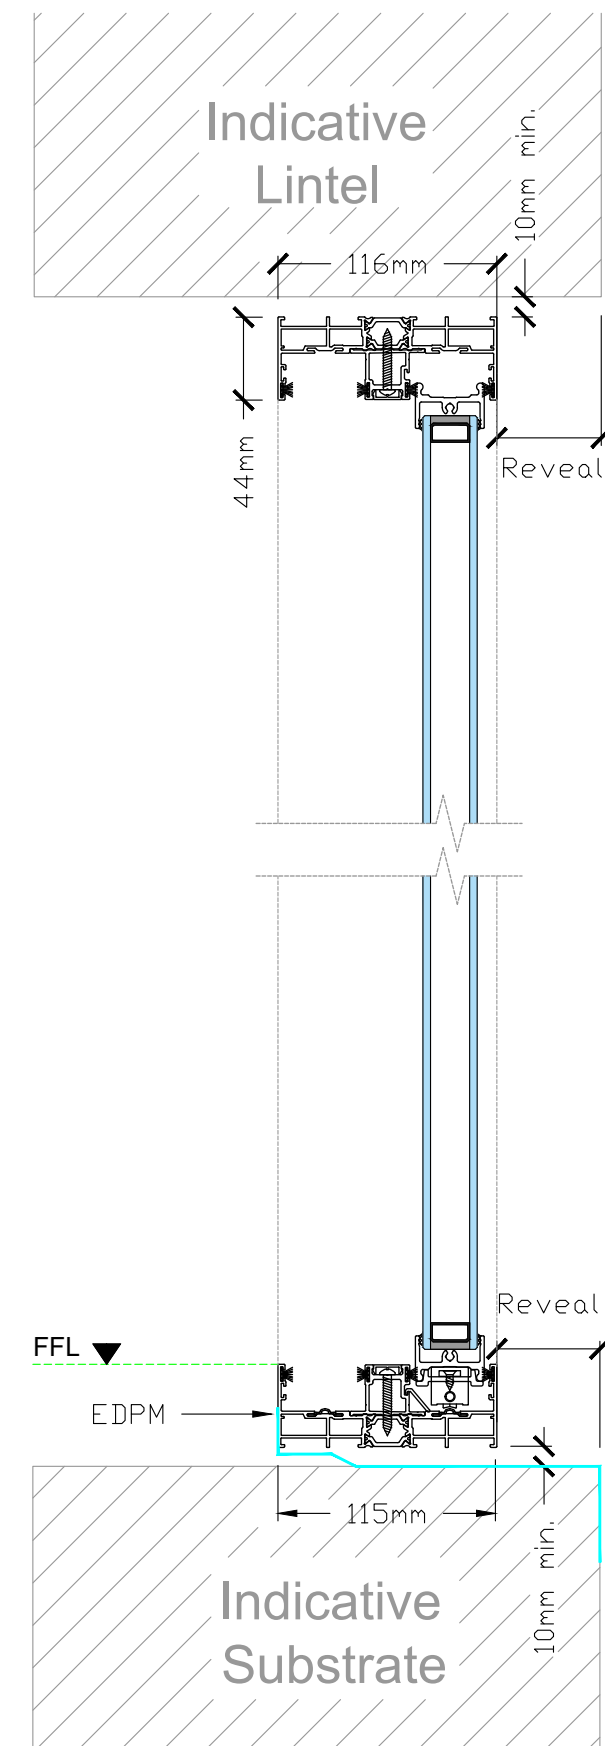

ODC-SL320 3 Track Elevation XXX

1:30

Section - BB 1:4

Section - AA 1:4

ODC-SL320

ODC Standard Products
© All Rights Reserved

Drawing:
ODC-SL320 - 2 Track

Date: 27/01/21
Scale: 1:16 / 1:4 @ A3
Drawing No:
ODC-SP-320-2T-A