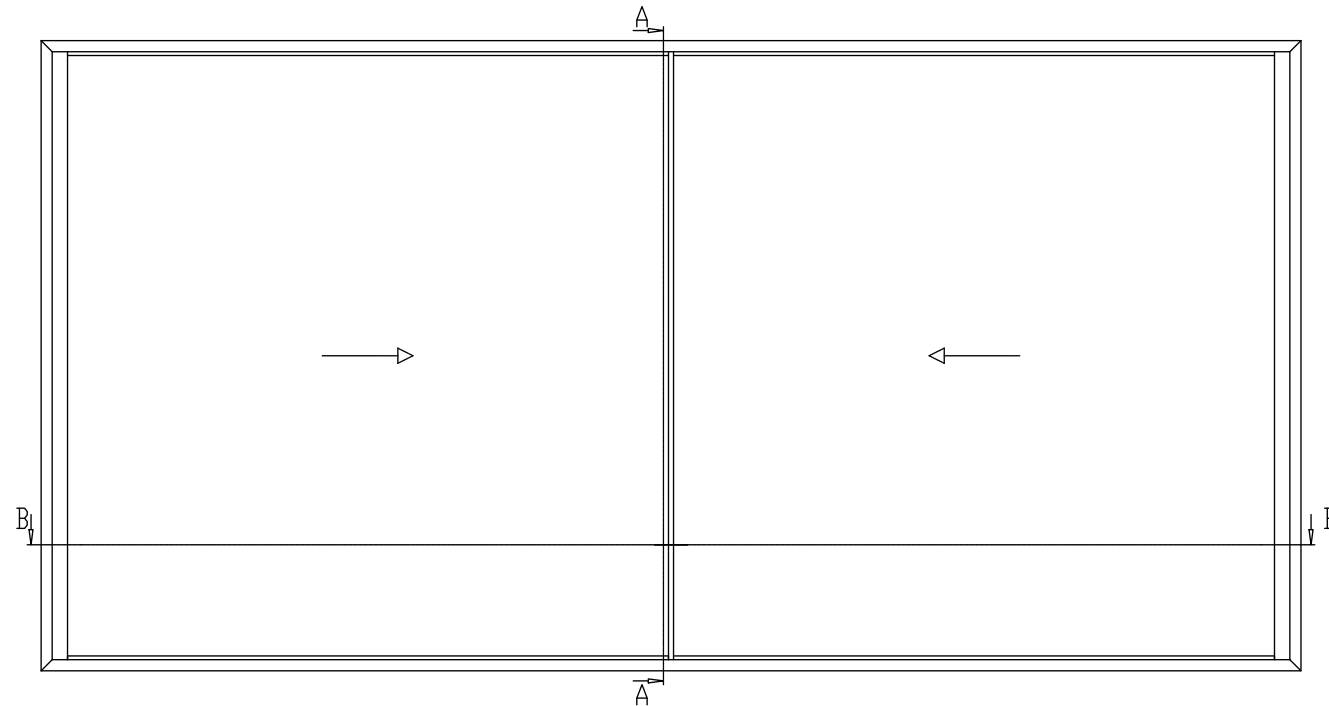

ODC-SL320 3 Track Elevation XXX

1:30

Section - BB 1:4

Section - AA 1:4

ODC-SL320

ODC Standard Products
© All Rights Reserved

Drawing:
ODC-SL320 - 2 Track

Date: 27/01/21
Scale: 1:16 / 1:4 @ A3
Drawing No:
ODC-SP-320-2T-A