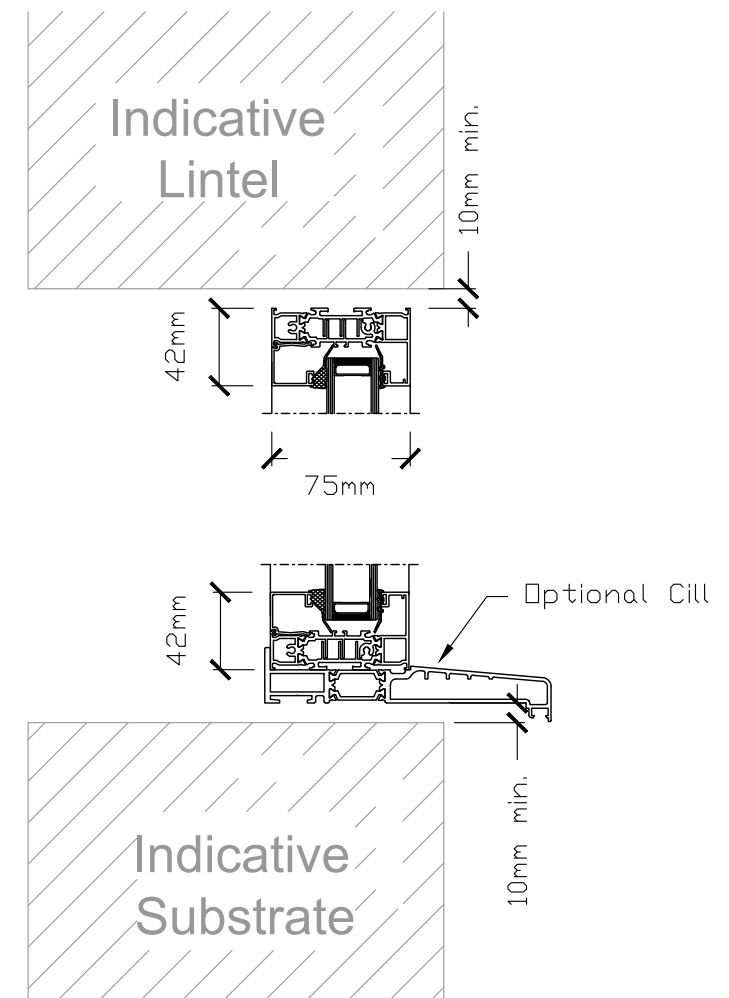

ODC SL75 - Fixed
1:10

Section - AA
1:4

Section - BB
1:4

ODC SL75

ODC Standard Products
© All Rights Reserved

Drawing:
ODC SL75 - Fixed

Date: 20/09/23

Scale: 1:10 / 1:4 @ A3

Drawing No:
ODC-SP-77-CAS-A

ODC Door Glass Systems Ltd
www.odcglass.co.uk