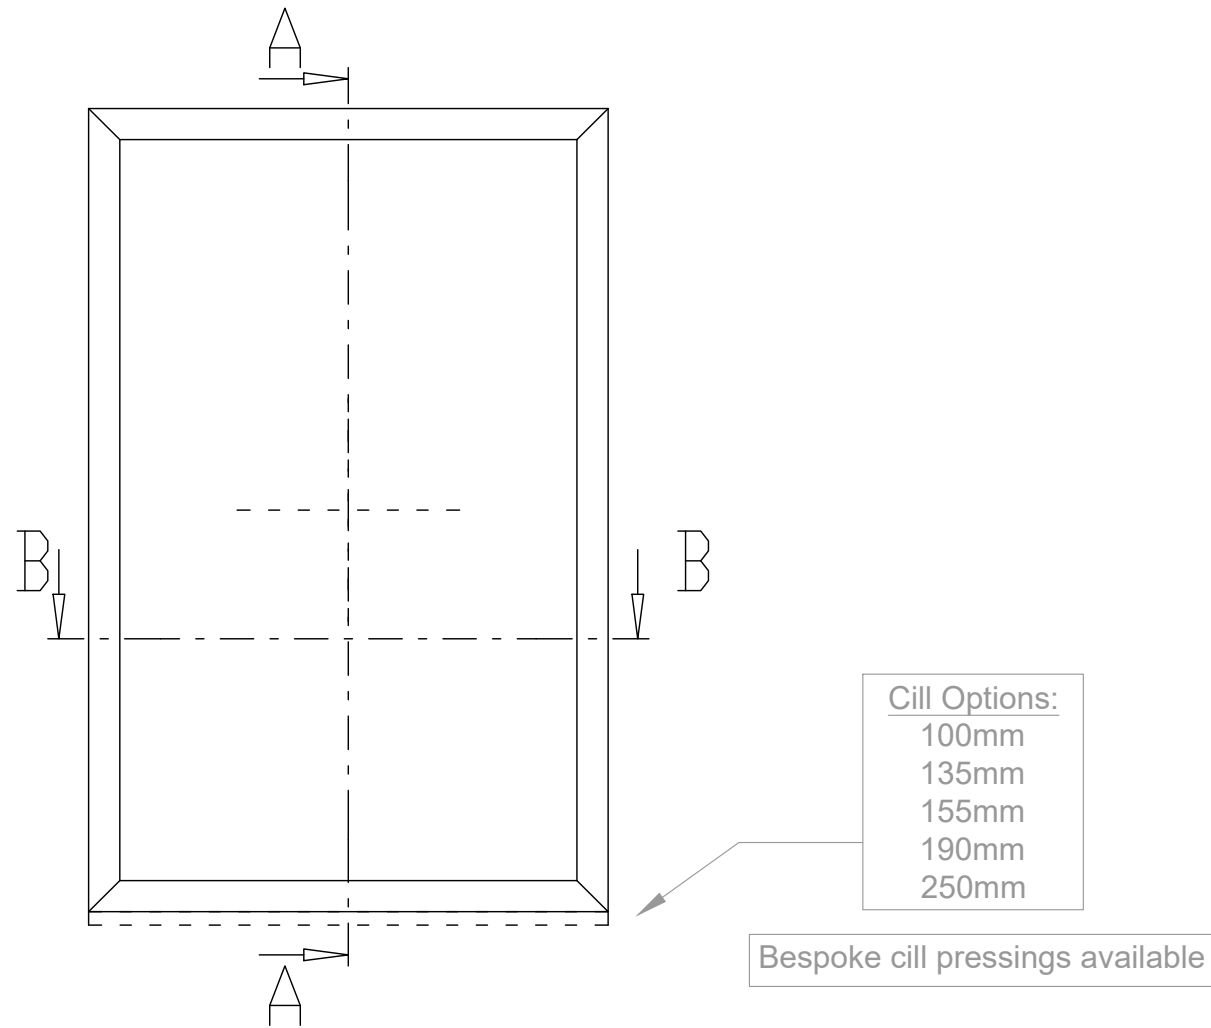

ODC SL75 - Fixed
1:10

Section - AA
1:4

Section - BB
1:4

ODC SL75

ODC Standard Products
© All Rights Reserved

Drawing:
ODC SL75 - Fixed

Date: 20/09/23

Scale: 1:10 / 1:4 @ A3

Drawing No:
ODC-SP-77-CAS-A

ODC Door Glass Systems Ltd
www.odcglass.co.uk