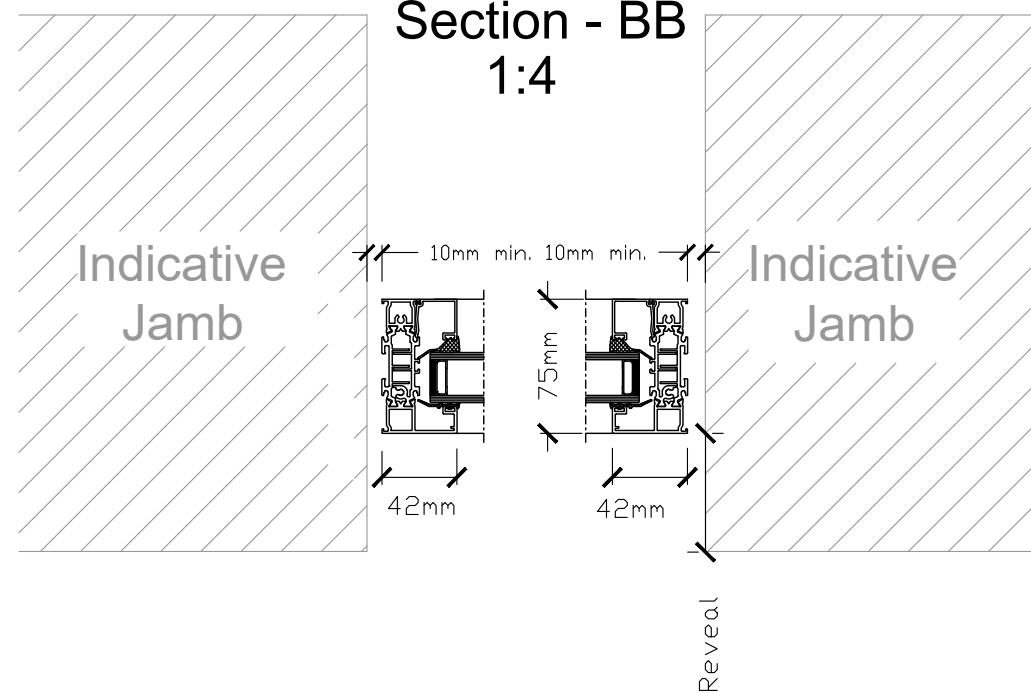

ODC SL75 - Fixed
1:10

Section - AA
1:4

Section - BB
1:4

ODC SL75

ODC Standard Products
© All Rights Reserved

Drawing:
ODC SL75 - Fixed

Date: 20/09/23

Scale: 1:10 / 1:4 @ A3

Drawing No:
ODC-SP-77-CAS-A

ODC Door Glass Systems Ltd
www.odcglass.co.uk