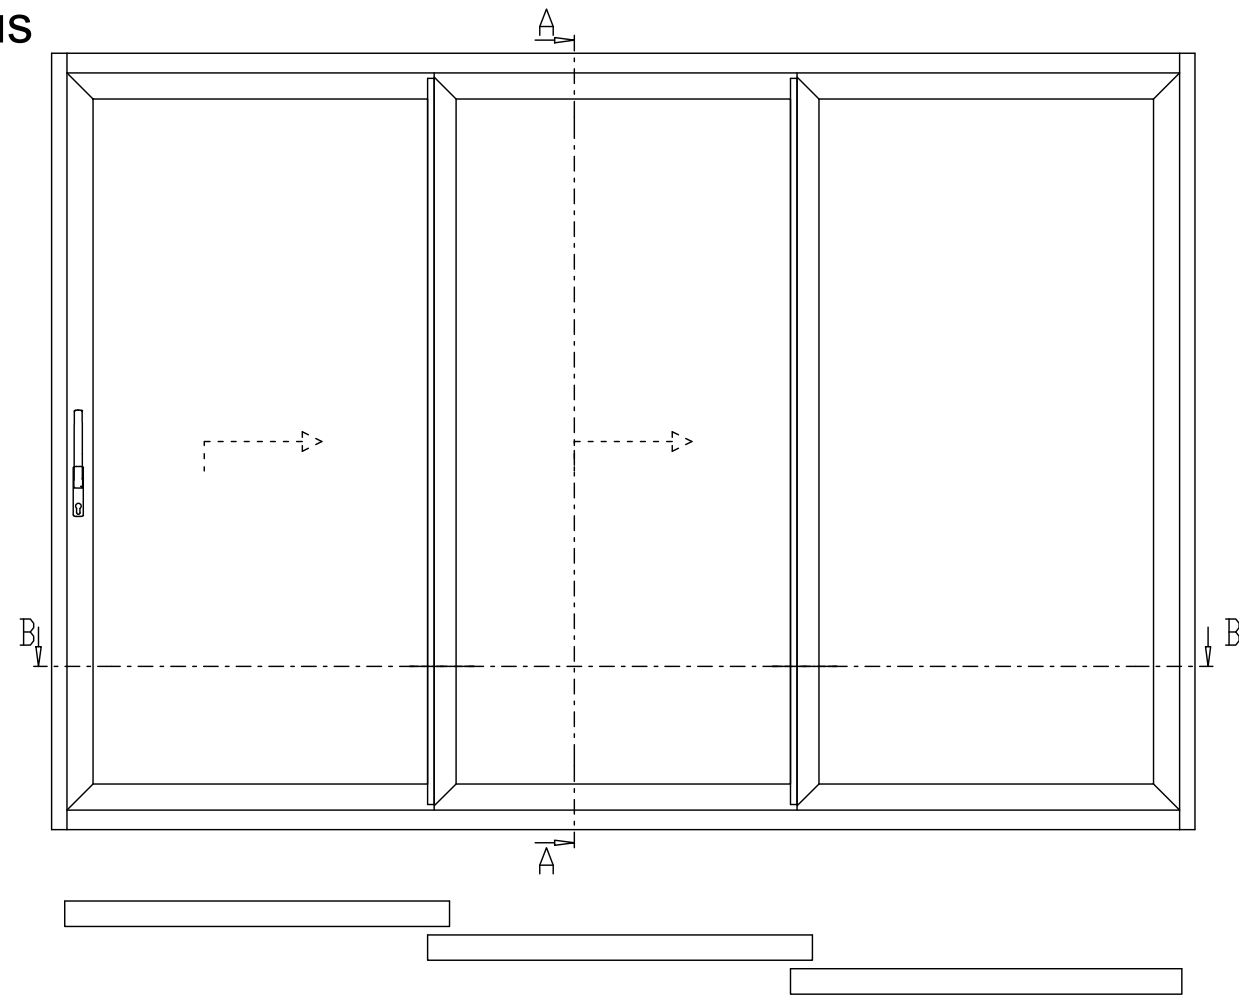

ODC300 Plus
1:20

Section - AA
1:4

Section - BB
1:4

ODC300 Plus

ODC Standard Products
© All Rights Reserved

Drawing:
ODC300 Plus - 3 Track

Date: 25/09/23

Scale: 1:20 / 1:4 @ A3

Drawing No:
ODC-300-Plus-3T

ODC Door Glass Systems Ltd
www.odcglass.co.uk