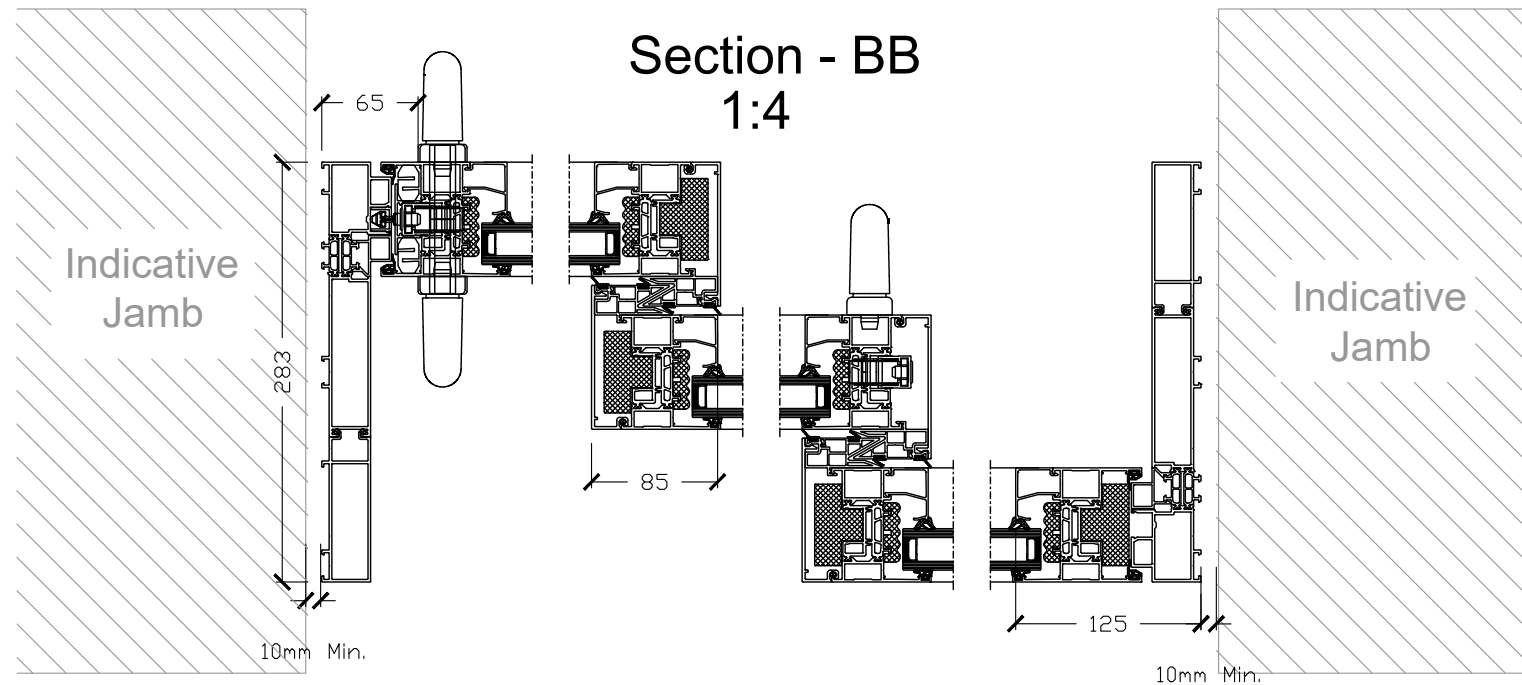

ODC300 Plus
1:20

Section - AA
1:4

Section - BB
1:4

ODC300 Plus

ODC Standard Products
© All Rights Reserved

Drawing:
ODC300 Plus - 3 Track

Date: 25/09/23

Scale: 1:20 / 1:4 @ A3

Drawing No:
ODC-300-Plus-3T

ODC Door Glass Systems Ltd
www.odcglass.co.uk