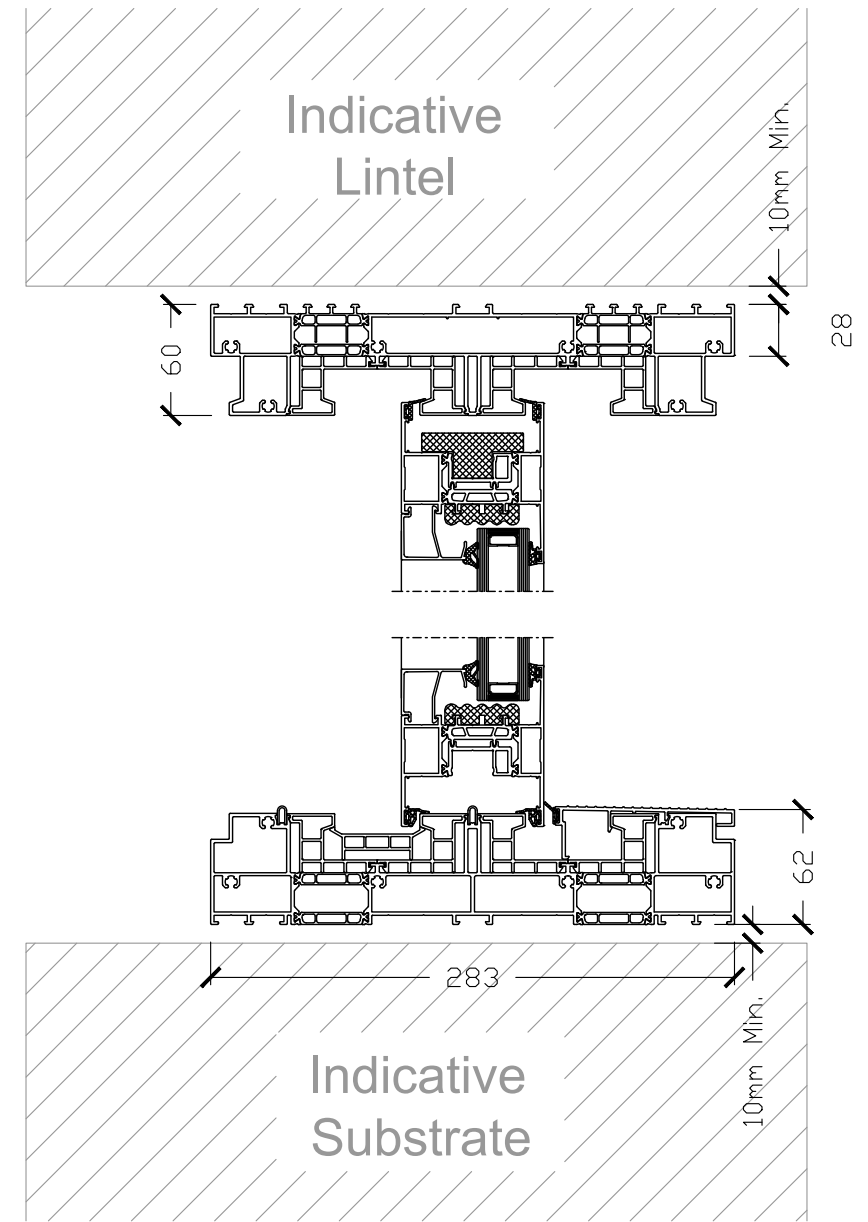

ODC300 Plus
1:20

Section - AA
1:4

Section - BB
1:4

ODC300 Plus

ODC Standard Products
© All Rights Reserved

Drawing:
ODC300 Plus - 3 Track

Date: 25/09/23

Scale: 1:20 / 1:4 @ A3

Drawing No:
ODC-300-Plus-3T

ODC Door Glass Systems Ltd
www.odcglass.co.uk