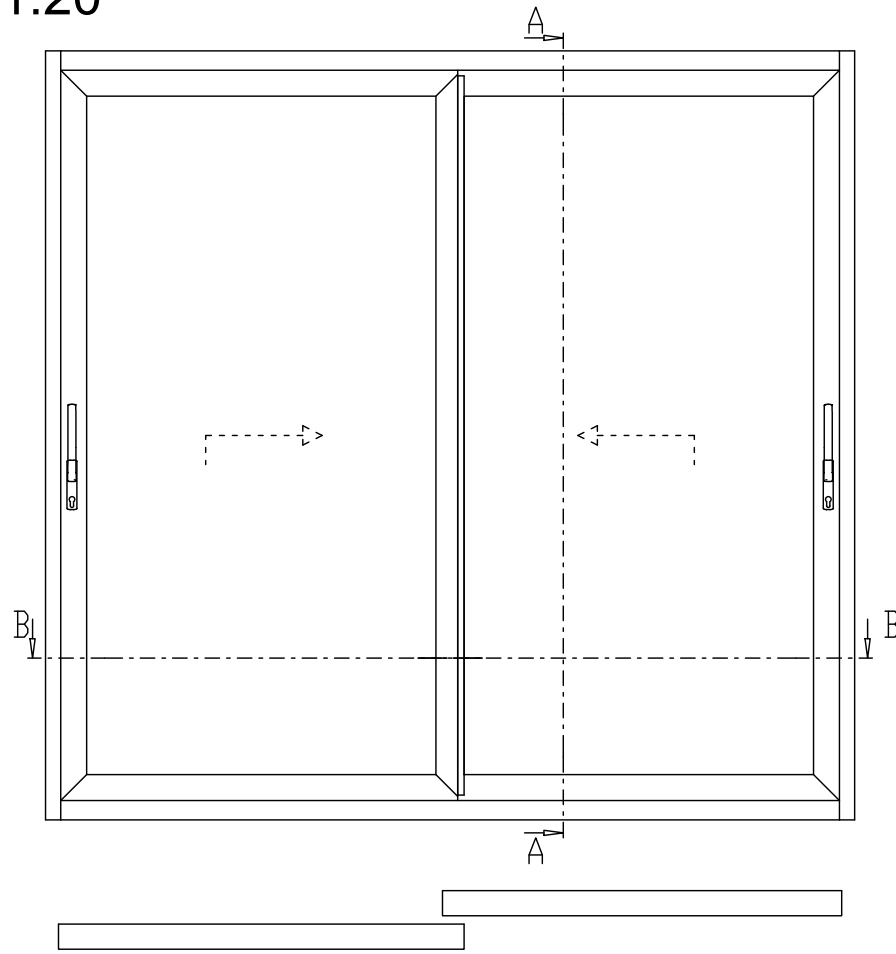

ODC300 Plus
1:20

Optional Slim Interlock
1:4

Section - AA
1:4

Section - BB
1:4

ODC300 Plus

ODC Standard Products
© All Rights Reserved

Drawing:
ODC300 Plus - 2 Track

Date: 25/09/23

Scale: 1:20 / 1:4 @ A3

Drawing No:
ODC-300-Plus-2T

ODC Door Glass Systems Ltd
www.odcglass.co.uk