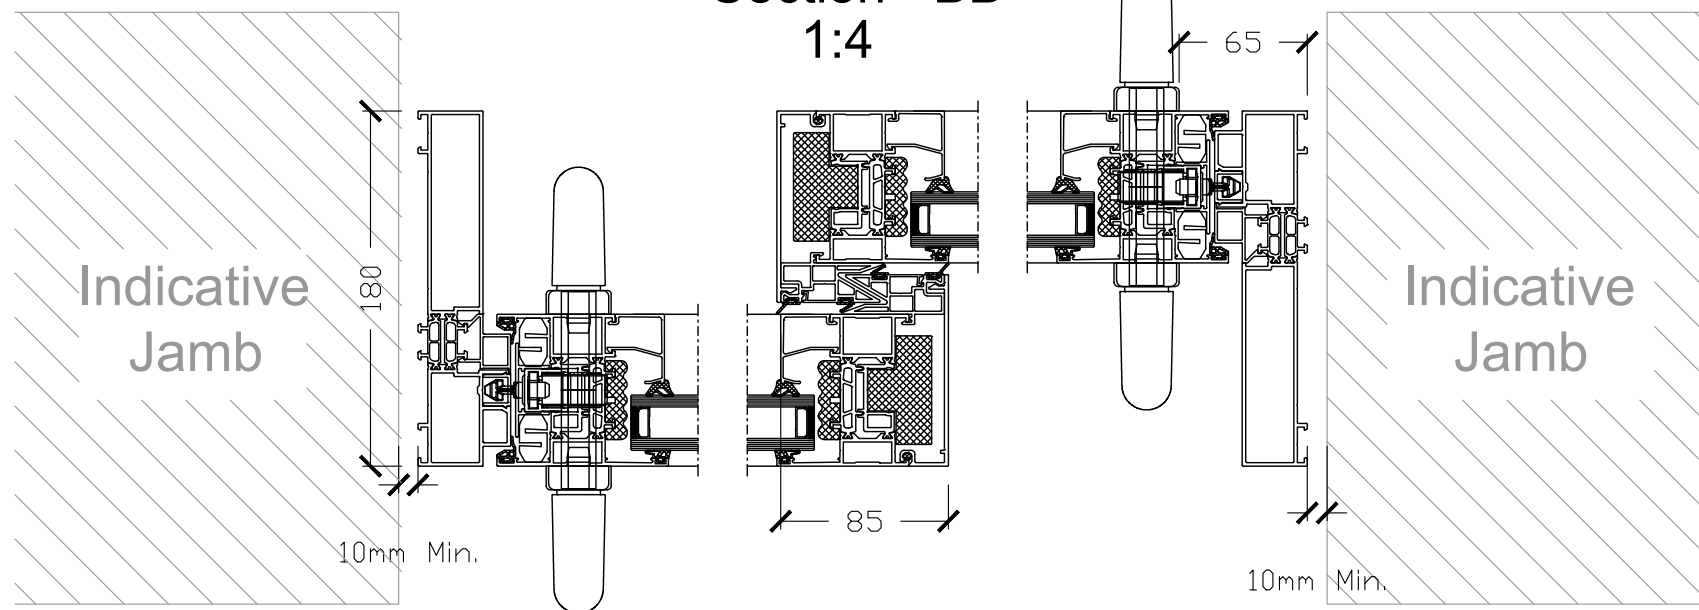

ODC300 Plus
1:20

Optional Slim Interlock
1:4

Section - AA
1:4

Section - BB
1:4

ODC300 Plus

ODC Standard Products
© All Rights Reserved

Drawing:
ODC300 Plus - 2 Track

Date: 25/09/23

Scale: 1:20 / 1:4 @ A3

Drawing No:
ODC-300-Plus-2T

ODC Door Glass Systems Ltd
www.odcglass.co.uk