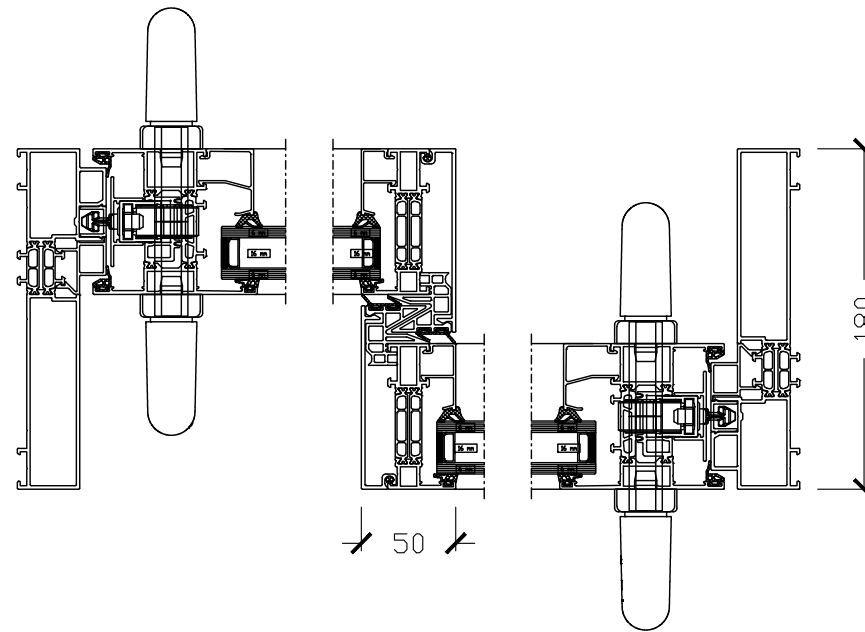

ODC300 Plus
1:20

Optional Slim Interlock
1:4

Section - AA
1:4

Section - BB
1:4

ODC300 Plus

ODC Standard Products
© All Rights Reserved

Drawing:
ODC300 Plus - 2 Track

Date: 25/09/23

Scale: 1:20 / 1:4 @ A3

Drawing No:
ODC-300-Plus-2T

ODC Door Glass Systems Ltd
www.odcglass.co.uk