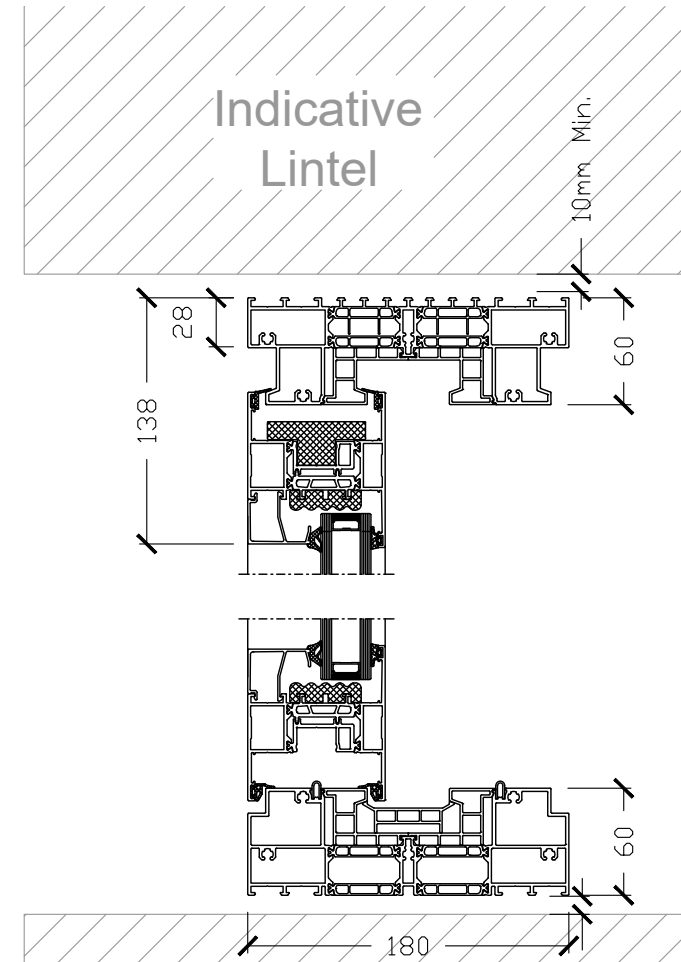

ODC300 Plus
1:20

Optional Slim Interlock
1:4

Section - AA
1:4

Section - BB
1:4

ODC300 Plus

ODC Standard Products
© All Rights Reserved

Drawing:
ODC300 Plus - 2 Track

Date: 25/09/23

Scale: 1:20 / 1:4 @ A3

Drawing No:
ODC-300-Plus-2T

ODC Door Glass Systems Ltd
www.odcglass.co.uk