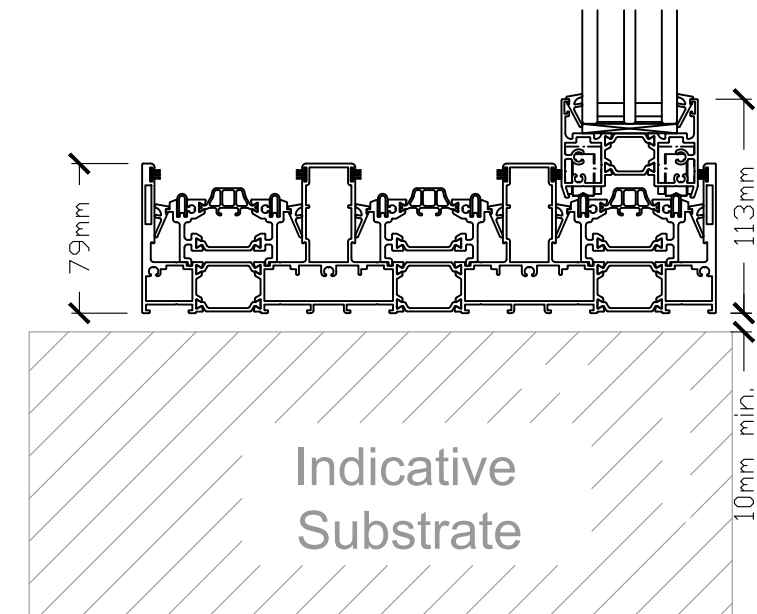

ODC SL800+
1:20

Section - AA
1:4

Section - BB
1:4

ODC SL800+

ODC Standard Products
© All Rights Reserved

Drawing:

ODC SL800+
3 TRACK

Date: 02/10/23

Scale: 1:20 / 1:4 @ A3

Drawing No:

ODC SL800+3T

ODC Door Glass Systems Ltd
www.odcglass.co.uk