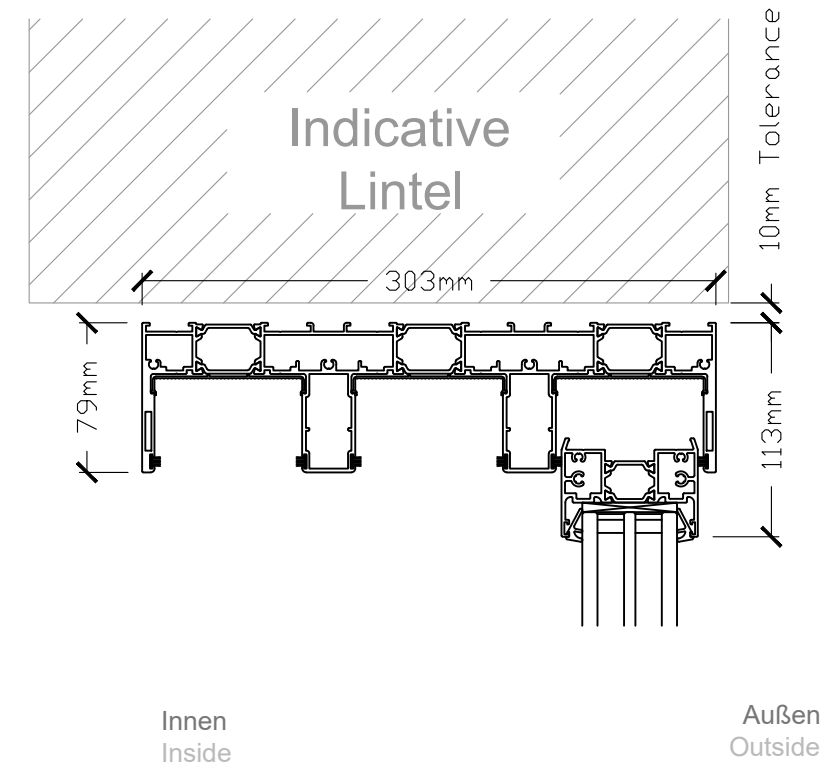

ODC SL800+
1:20

Section - AA
1:4

Section - BB
1:4

ODC SL800+

ODC Standard Products
© All Rights Reserved

Drawing:

ODC SL800+
3 TRACK

Date: 02/10/23

Scale: 1:20 / 1:4 @ A3

Drawing No:

ODC SL800+3T

ODC Door Glass Systems Ltd
www.odcglass.co.uk