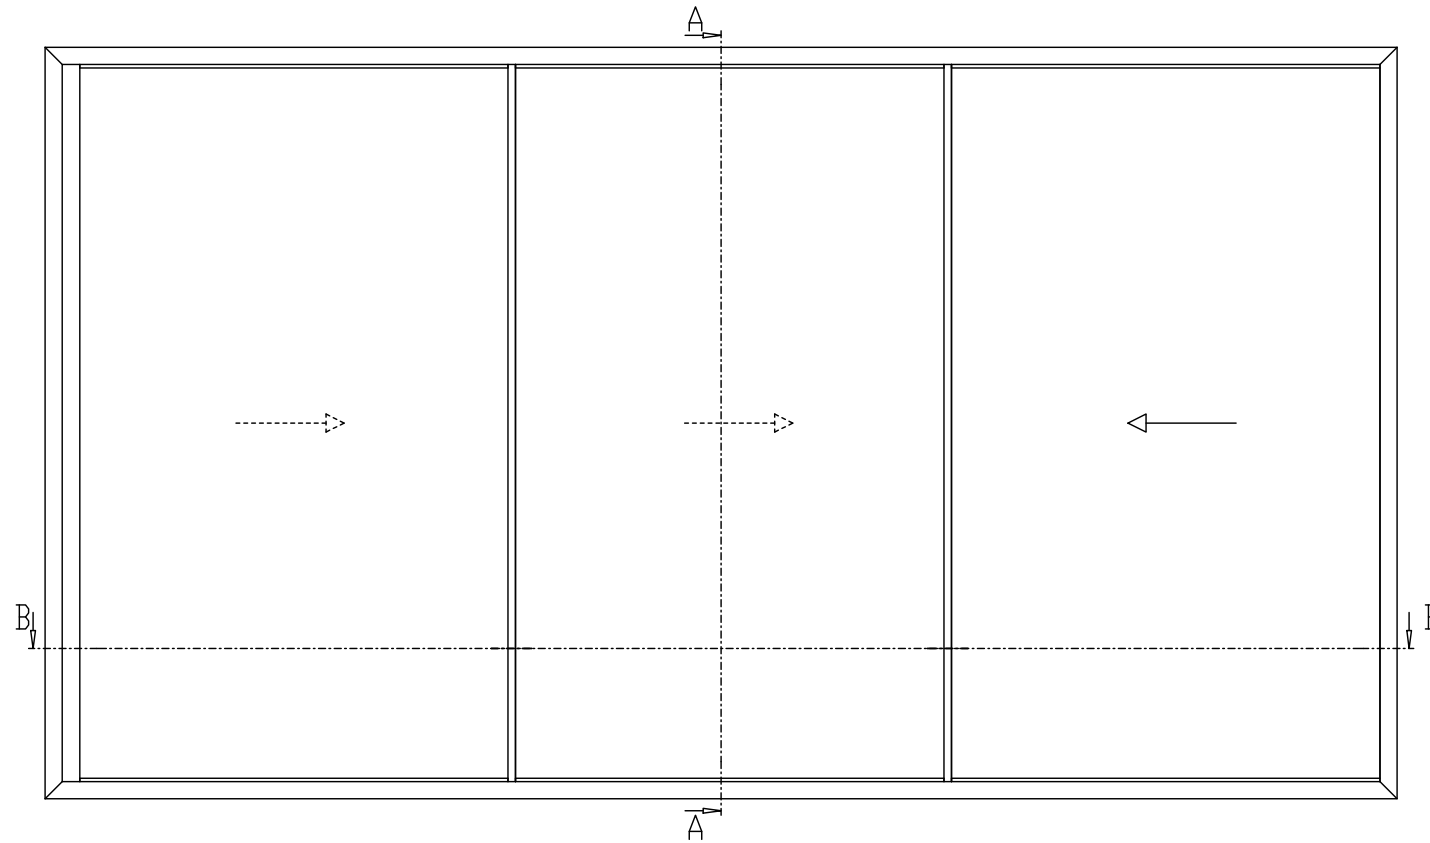

ODC SL800+
1:20

Section - AA
1:4

Section - BB
1:4

ODC SL800+

ODC Standard Products
© All Rights Reserved

Drawing:

ODC SL800+
3 TRACK

Date: 02/10/23

Scale: 1:20 / 1:4 @ A3

Drawing No:

ODC SL800+3T

ODC Door Glass Systems Ltd
www.odcglass.co.uk