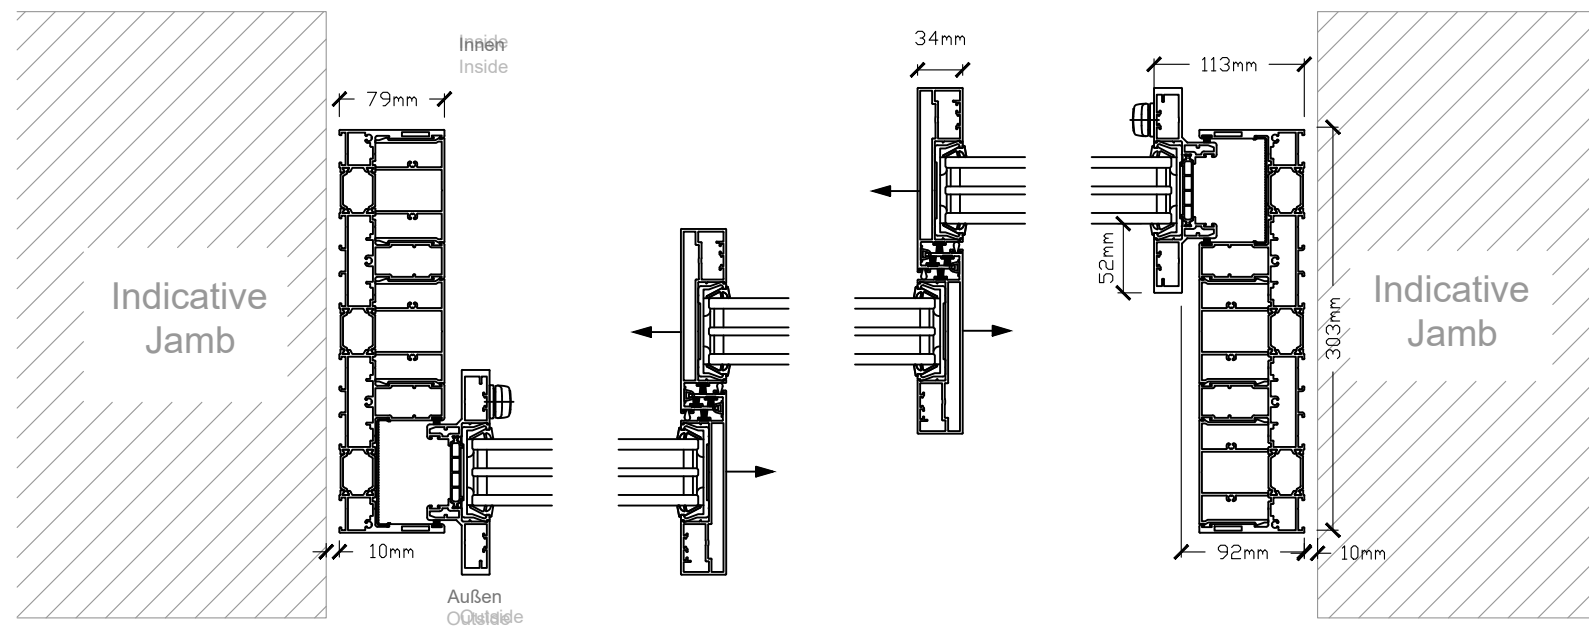

ODC SL800+
1:20

Section - AA
1:4

Section - BB
1:4

ODC SL800+

ODC Standard Products
© All Rights Reserved

Drawing:

ODC SL800+
3 TRACK

Date: 02/10/23

Scale: 1:20 / 1:4 @ A3

Drawing No:

ODC SL800+3T

ODC Door Glass Systems Ltd
www.odcglass.co.uk