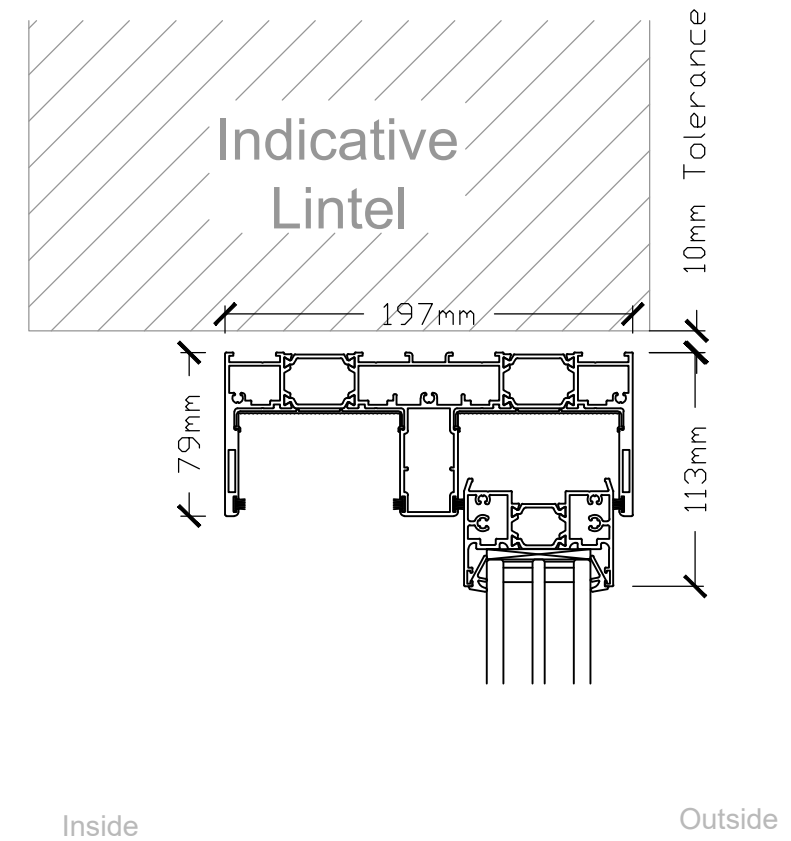

ODC SL800+  
1:25

Section - AA  
1:4

Section - BB  
1:4

ODC SL800+

ODC Standard Products  
© All Rights Reserved

Drawing:  
ODC 800+ 2 panels

Date: 06/10/23  
Scale: 1:20 / 1:4 @ A3  
Drawing No:  
ODCSL-800+-2P