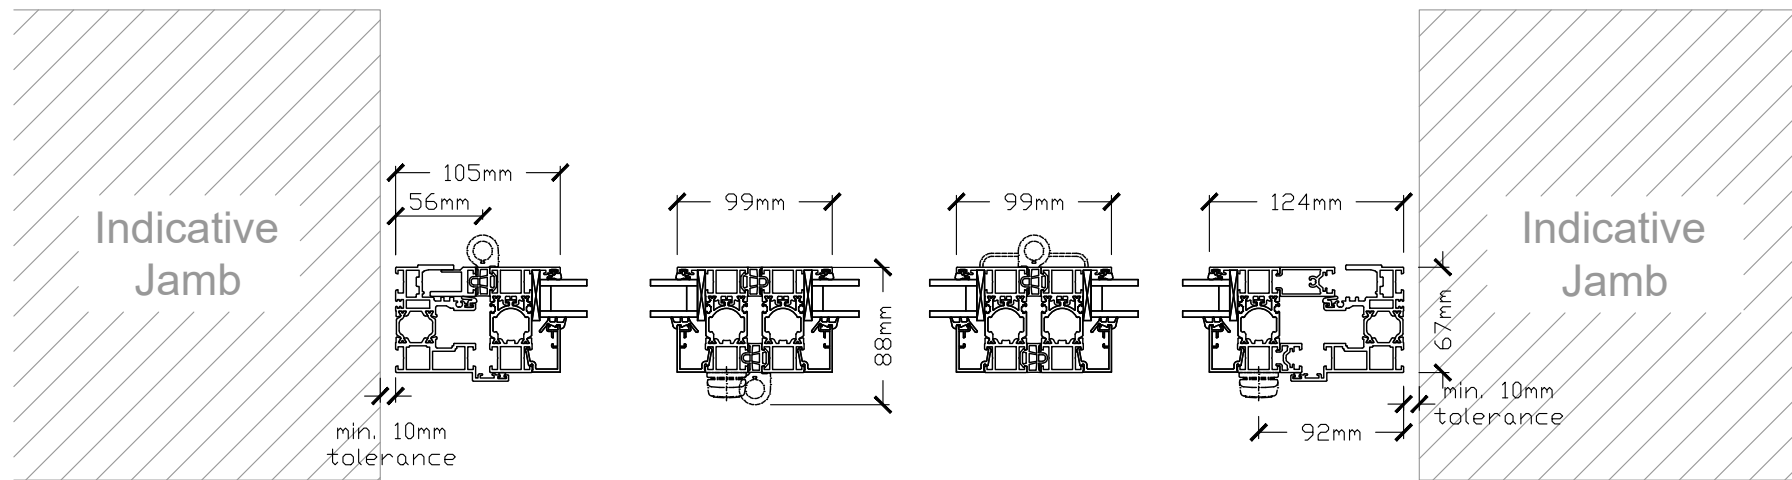

ODC99-A
1:20

Optional Low Threshold
1:4

Section - AA
1:4

Section - BB
1:4

ODC99-A

ODC Standard Products
© All Rights Reserved

Drawing:

ODC99-A

Date: 02/10/23

Scale: 1:20 / 1:4 @ A3

Drawing No:

ODC-99-A

ODC Door Glass Systems Ltd
www.odcglass.co.uk