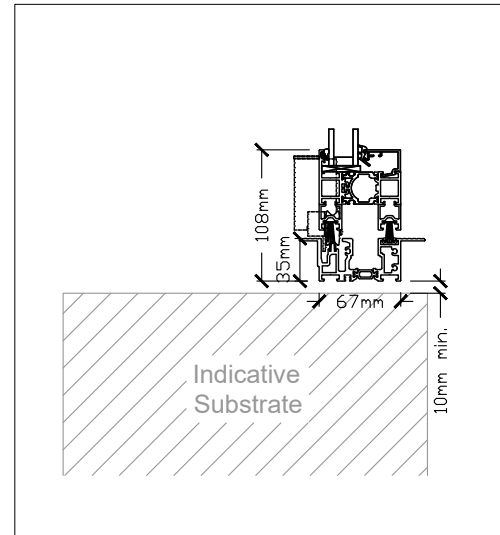

ODC99-A
1:20

Optional Low Threshold
1:4

Section - AA
1:4

Section - BB
1:4

ODC99-A

ODC Standard Products
© All Rights Reserved

Drawing:

ODC99-A

Date: 02/10/23

Scale: 1:20 / 1:4 @ A3

Drawing No:

ODC-99-A

ODC Door Glass Systems Ltd
www.odcglass.co.uk