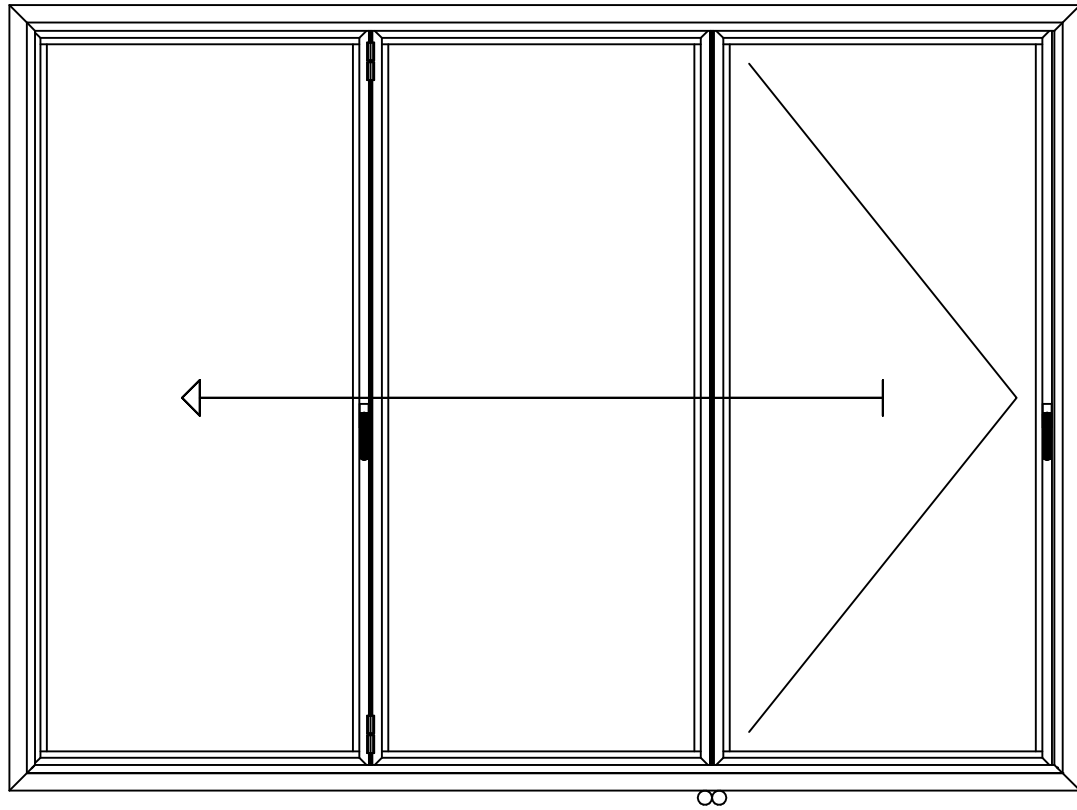

ODC99-A
1:20

Optional Low Threshold
1:4

Section - AA
1:4

Section - BB
1:4

ODC99-A

ODC Standard Products
© All Rights Reserved

Drawing:

ODC99-A

Date: 02/10/23

Scale: 1:20 / 1:4 @ A3

Drawing No:

ODC-99-A

ODC Door Glass Systems Ltd
www.odcglass.co.uk