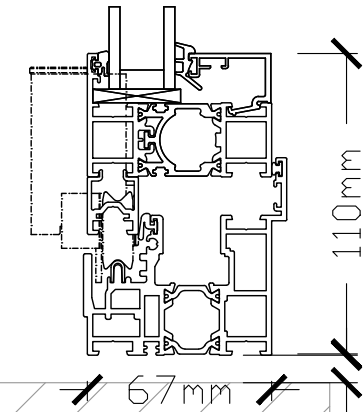

ODC99-A
1:20

Optional Low Threshold
1:4

Section - AA
1:4

Section - BB
1:4

ODC99-A

ODC Standard Products
© All Rights Reserved

Drawing:

ODC99-A

Date: 02/10/23

Scale: 1:20 / 1:4 @ A3

Drawing No:

ODC-99-A

ODC Door Glass Systems Ltd
www.odcglass.co.uk