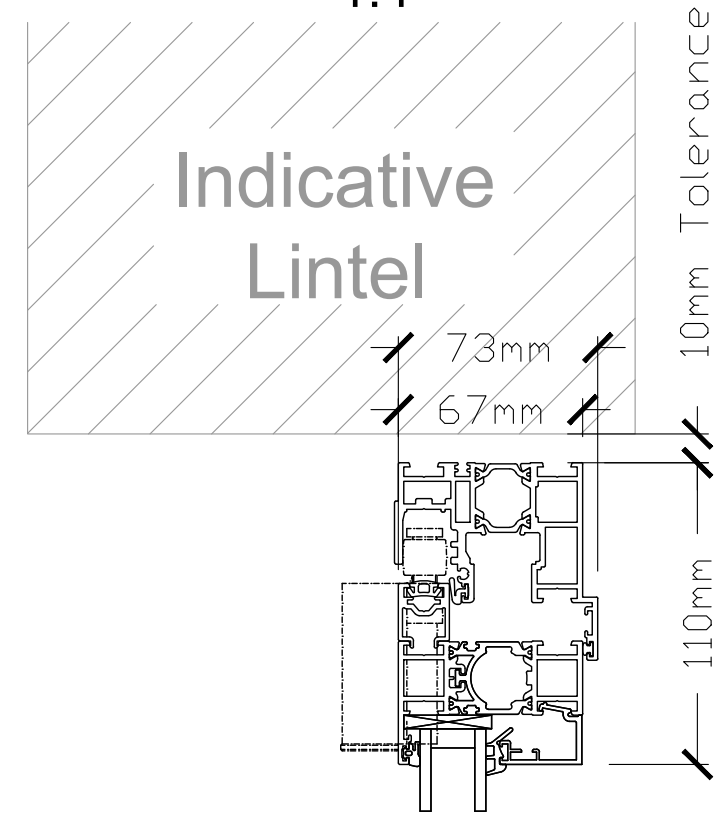

ODC99-A
1:20

Optional Low Threshold
1:4

Section - AA
1:4

Section - BB
1:4

ODC99-A

ODC Standard Products
© All Rights Reserved

Drawing:

ODC99-A

Date: 02/10/23

Scale: 1:20 / 1:4 @ A3

Drawing No:

ODC-99-A

ODC Door Glass Systems Ltd
www.odcglass.co.uk