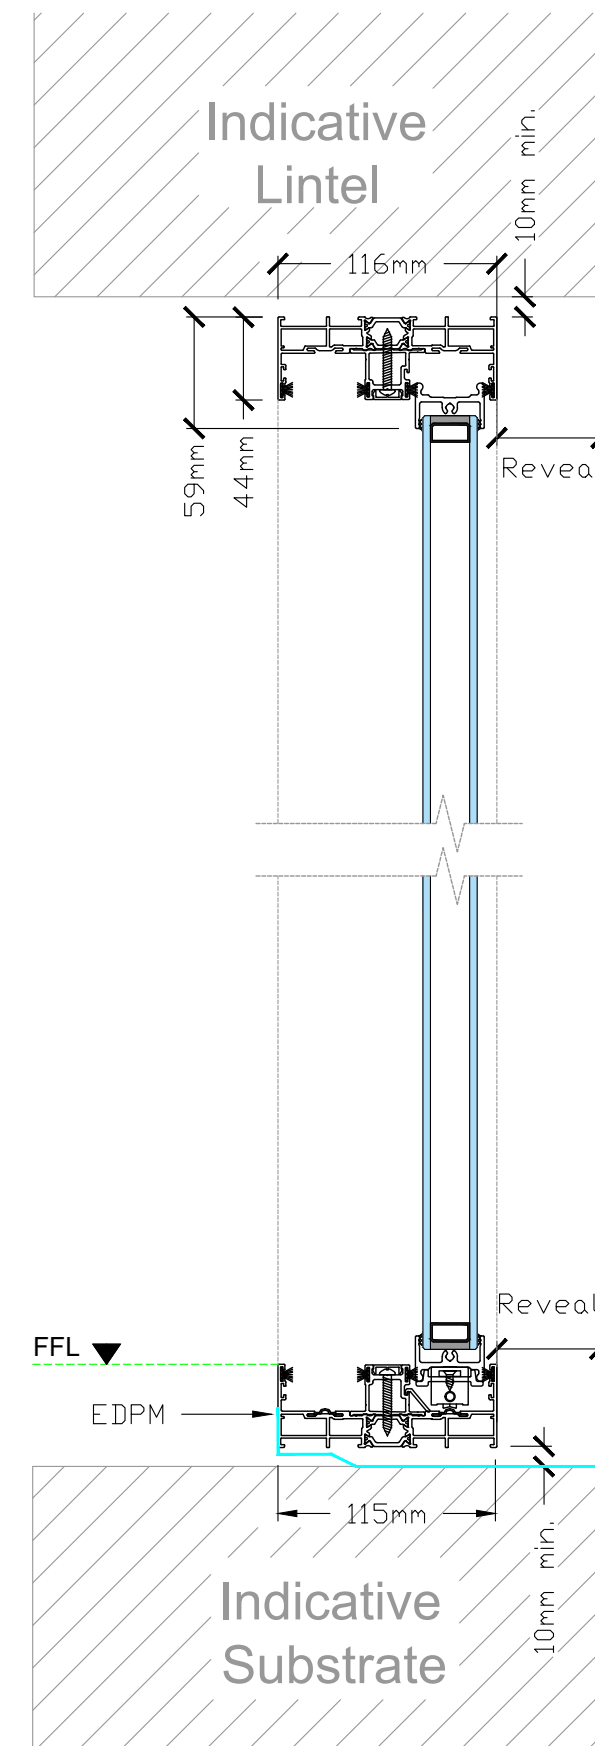

ODC-SL320 2 Track Elevation XXX

1:30

Section - BB 1:4

Section - AA 1:4

ODC-SL320

ODC Standard Products
© All Rights Reserved

Drawing:
ODC-SL320 - 2 Track

Date: 27/01/21
Scale: 1:16 / 1:4 @ A3
Drawing No:
ODC-SP-320-2T-A