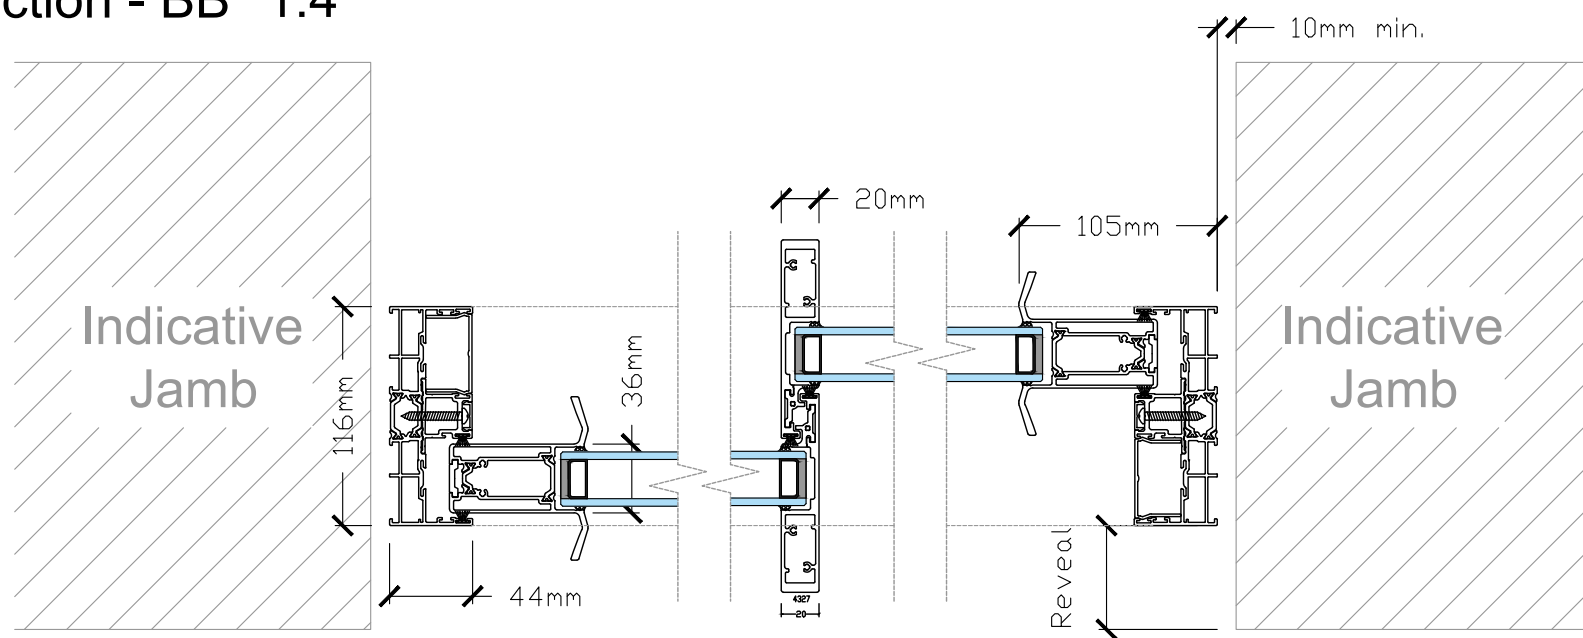

ODC-SL320 2 Track Elevation XXX

1:30

Section - BB 1:4

Section - AA 1:4

ODC-SL320

ODC Standard Products
© All Rights Reserved

Drawing:
ODC-SL320 - 2 Track

Date: 27/01/21
Scale: 1:16 / 1:4 @ A3
Drawing No:
ODC-SP-320-2T-A