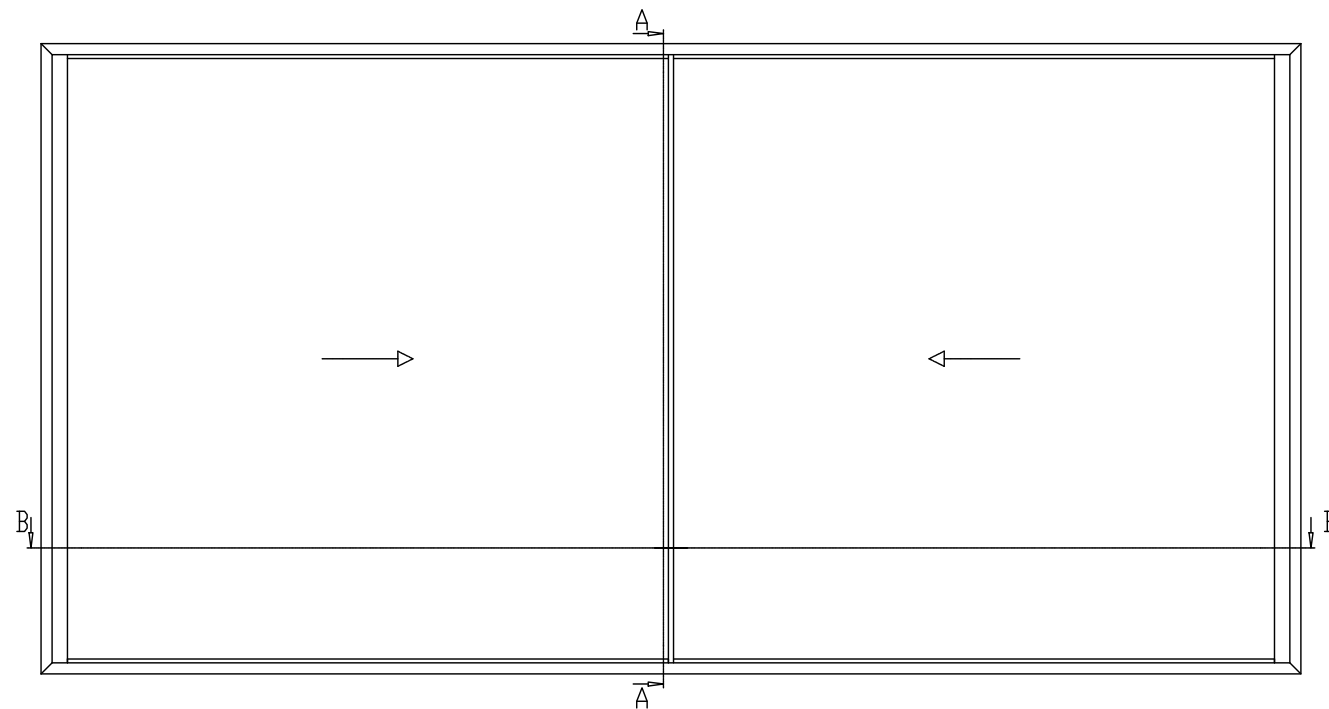

ODC-SL320 2 Track Elevation XXX

1:30

Section - BB 1:4

Section - AA 1:4

ODC-SL320

ODC Standard Products
© All Rights Reserved

Drawing:
ODC-SL320 - 2 Track

Date: 27/01/21
Scale: 1:16 / 1:4 @ A3
Drawing No:
ODC-SP-320-2T-A