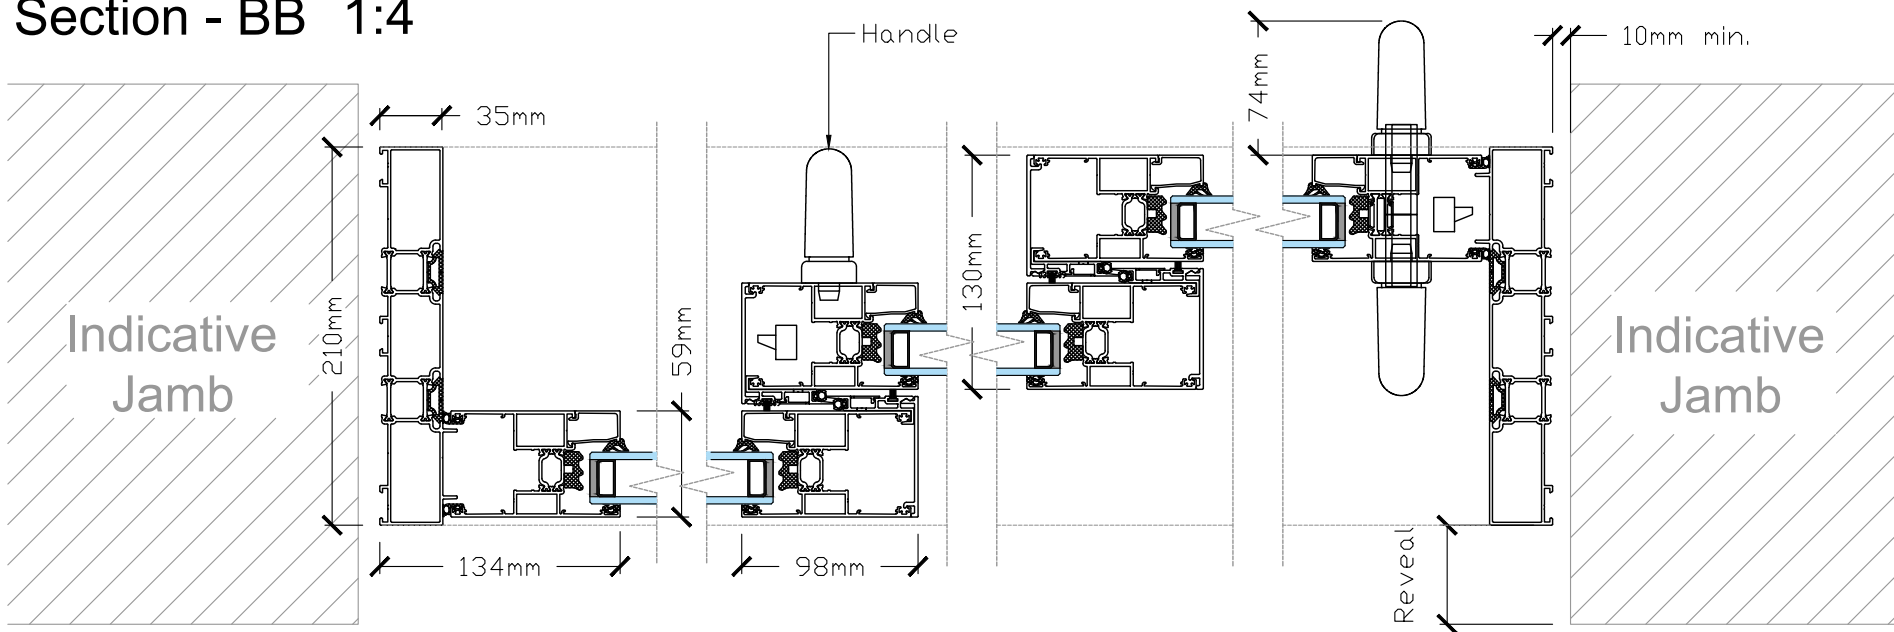

ODC300-LS
3 Track
Elevation
OXX
1:16

Section - AA
1:4

Section - BB 1:4

ODC Standard Products
© All Rights Reserved

Drawing:
ODC300 - 3 Track

Date: 27/01/21

Scale: 1:16 / 1:4 @ A3

Drawing No:
ODC-SP-300-3T-A