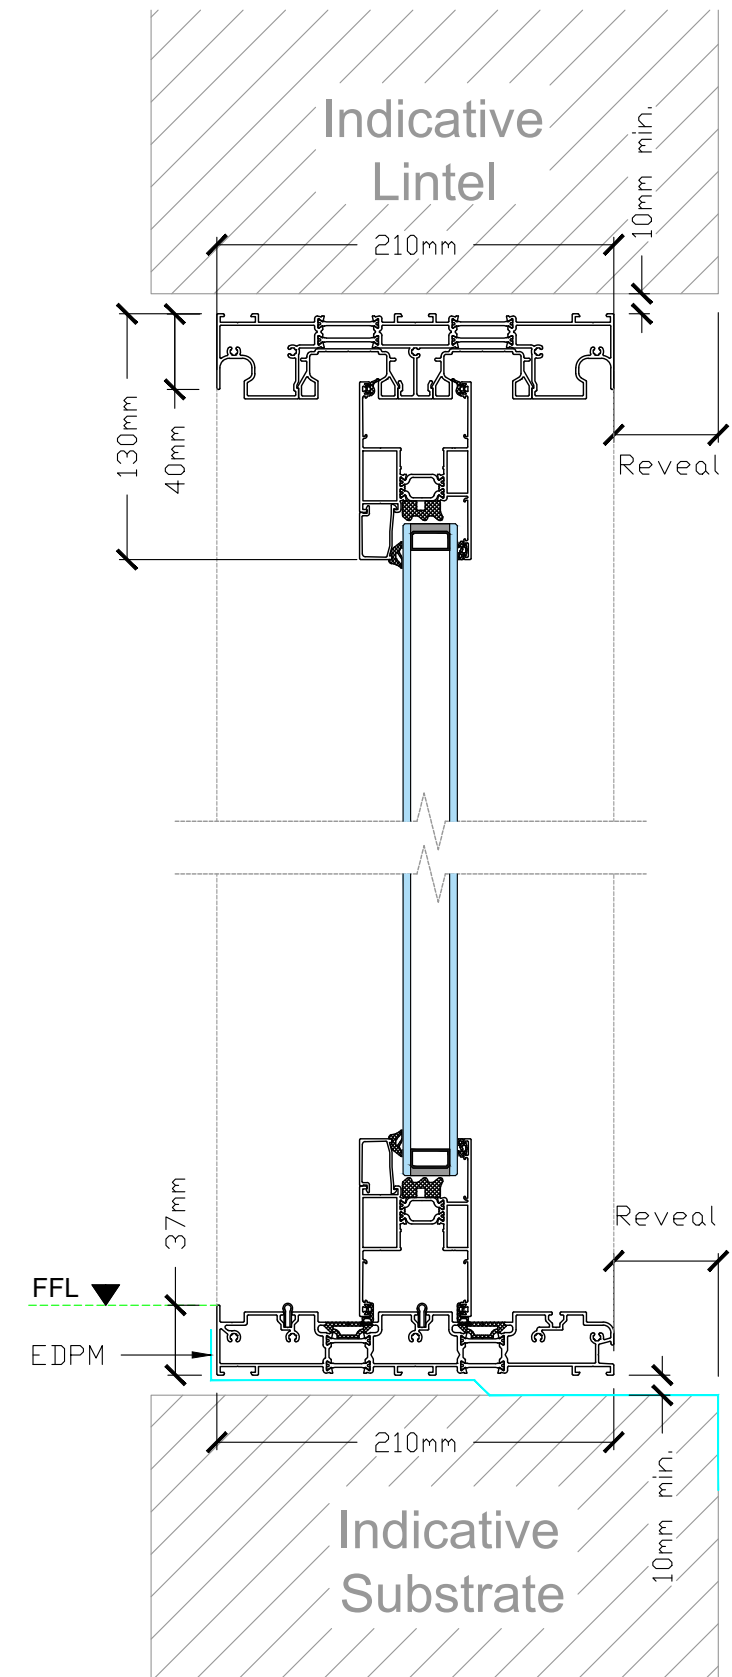

ODC300-LS
3 Track
Elevation
OXX
1:16

Section - AA
1:4

Section - BB 1:4

ODC Standard Products
© All Rights Reserved

Drawing:
ODC300 - 3 Track

Date: 27/01/21

Scale: 1:16 / 1:4 @ A3

Drawing No:
ODC-SP-300-3T-A