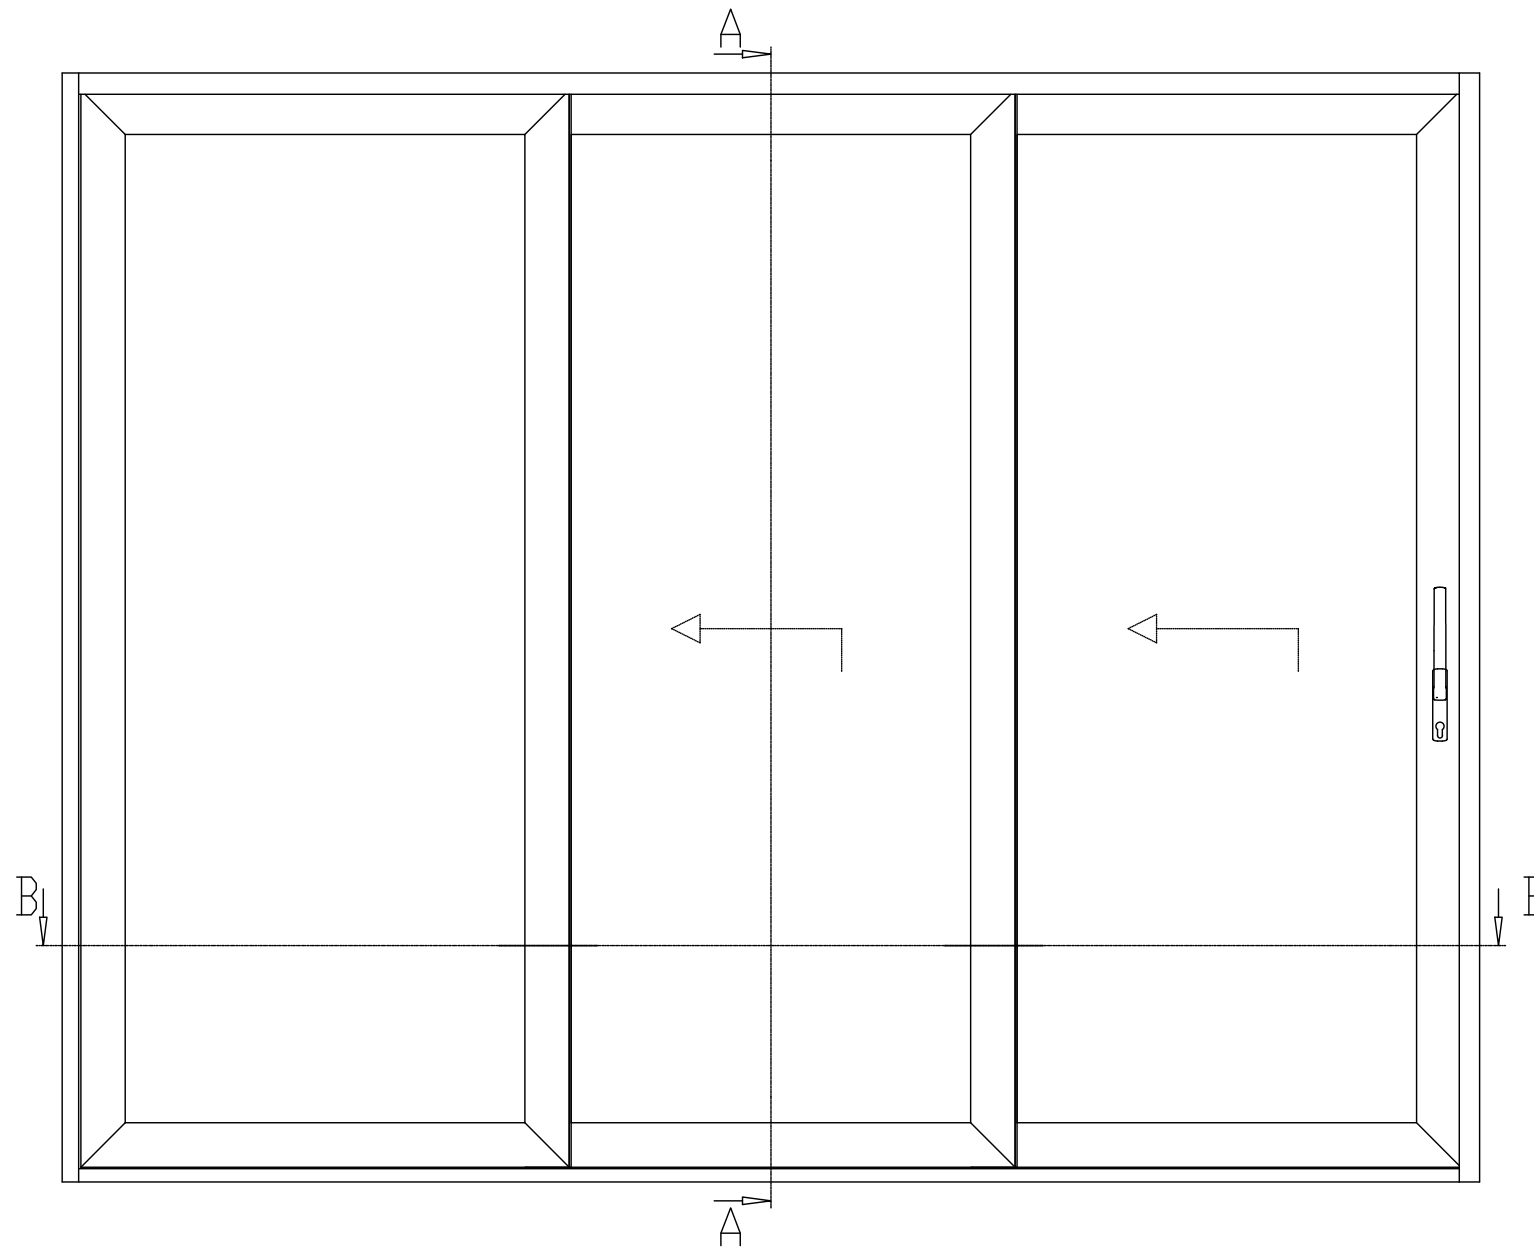

ODC300-LS
3 Track
Elevation
OXX
1:16

Section - AA
1:4

Section - BB 1:4

ODC Standard Products
© All Rights Reserved

Drawing:
ODC300 - 3 Track

Date: 27/01/21

Scale: 1:16 / 1:4 @ A3

Drawing No:
ODC-SP-300-3T-A