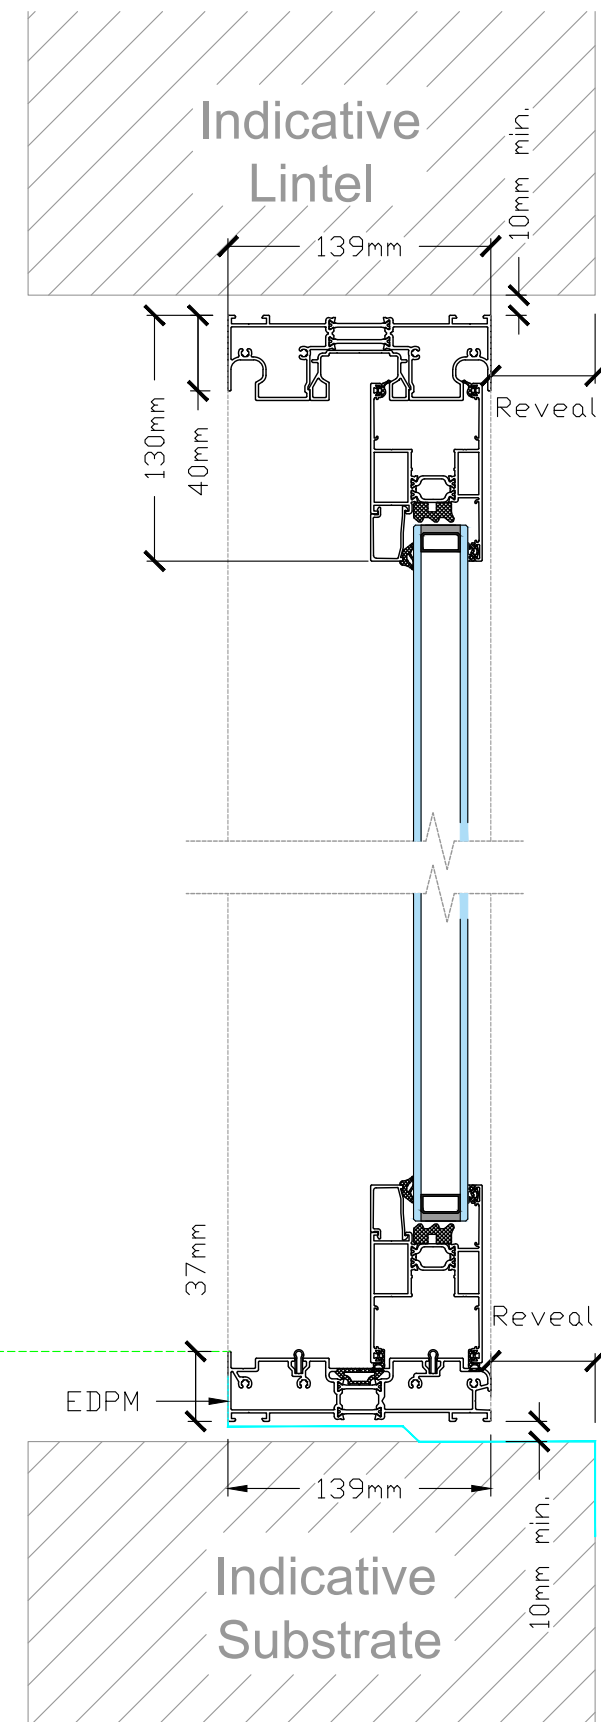

ODC300-LS
2 Track
Elevation
OXX
1:16

Section - AA
1:4

Section - BB 1:4

ODC Standard Products
© All Rights Reserved

Drawing:
ODC300 - 2 Track

Date: 27/01/21
Scale: 1:16 / 1:4 @ A3
Drawing No:
ODC-SP-300-3T-A