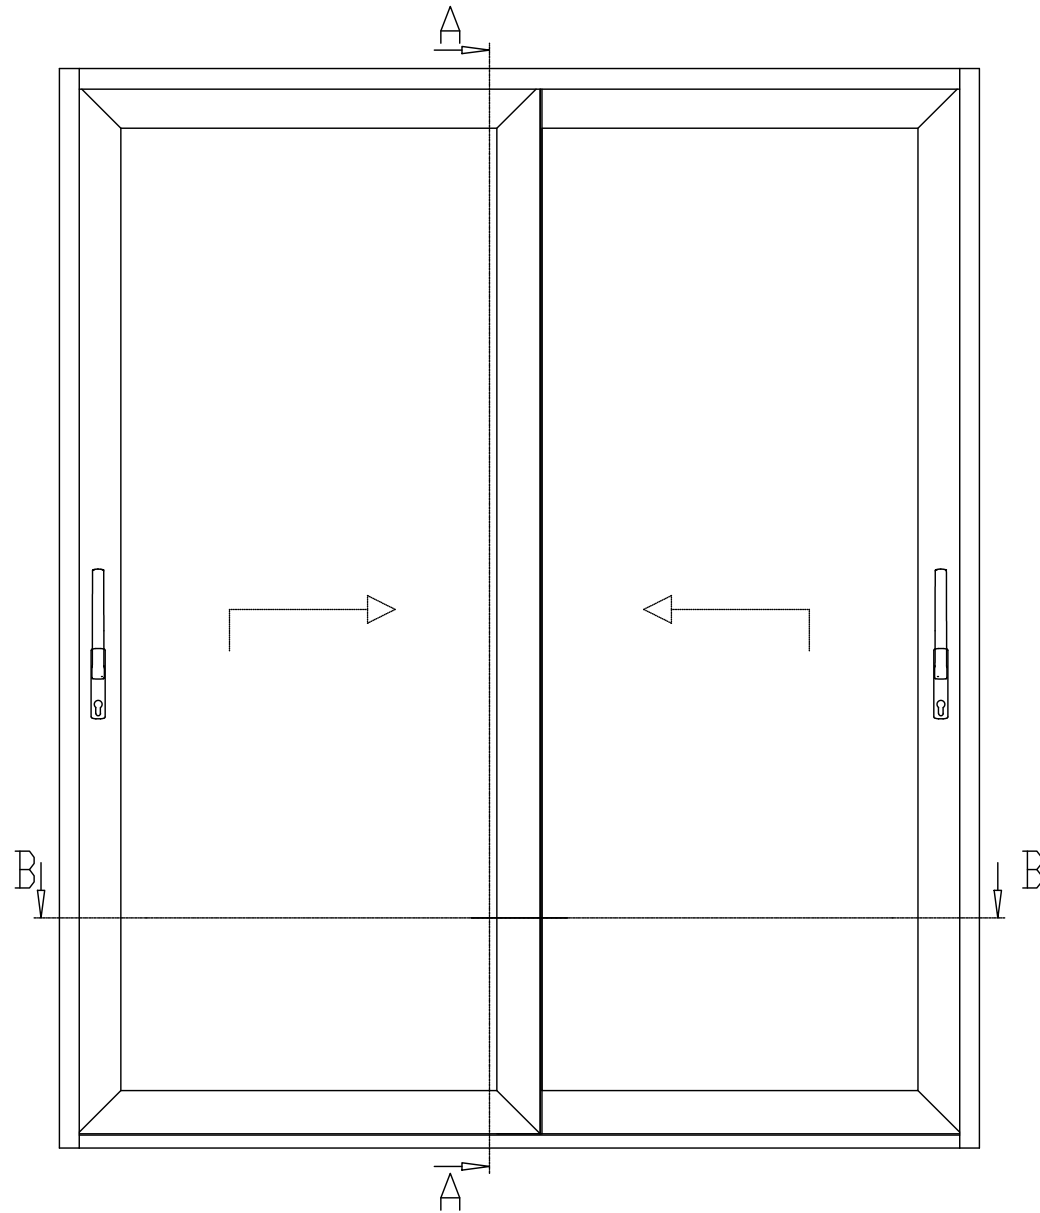

ODC300-LS
2 Track
Elevation
OXX
1:16

Section - AA
1:4

Section - BB 1:4

ODC Standard Products
© All Rights Reserved

Drawing:
ODC300 - 2 Track

Date: 27/01/21
Scale: 1:16 / 1:4 @ A3
Drawing No:
ODC-SP-300-3T-A