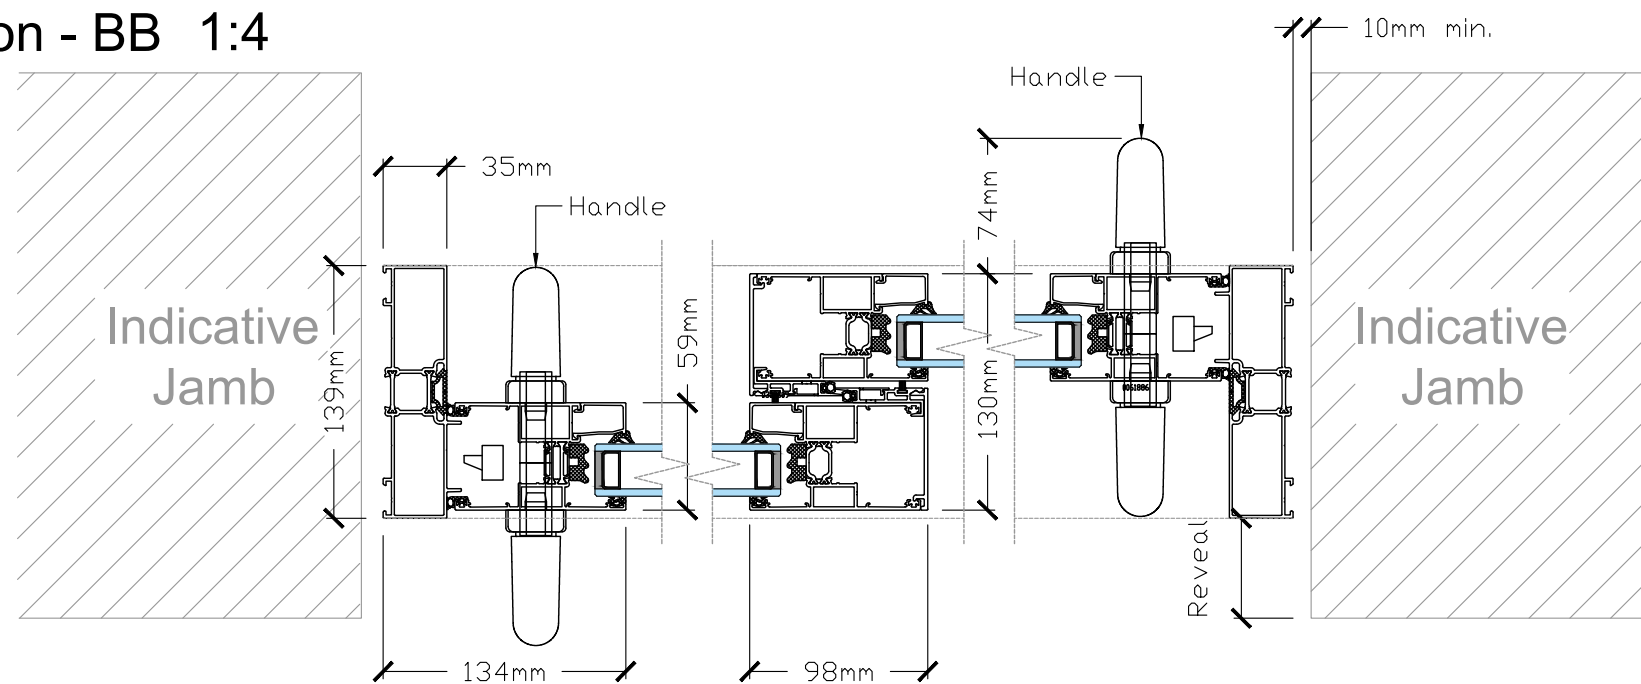

ODC300-LS
2 Track
Elevation
OXX
1:16

Section - AA
1:4

Section - BB 1:4

ODC Standard Products
© All Rights Reserved

Drawing:
ODC300 - 2 Track

Date: 27/01/21
Scale: 1:16 / 1:4 @ A3
Drawing No:
ODC-SP-300-3T-A