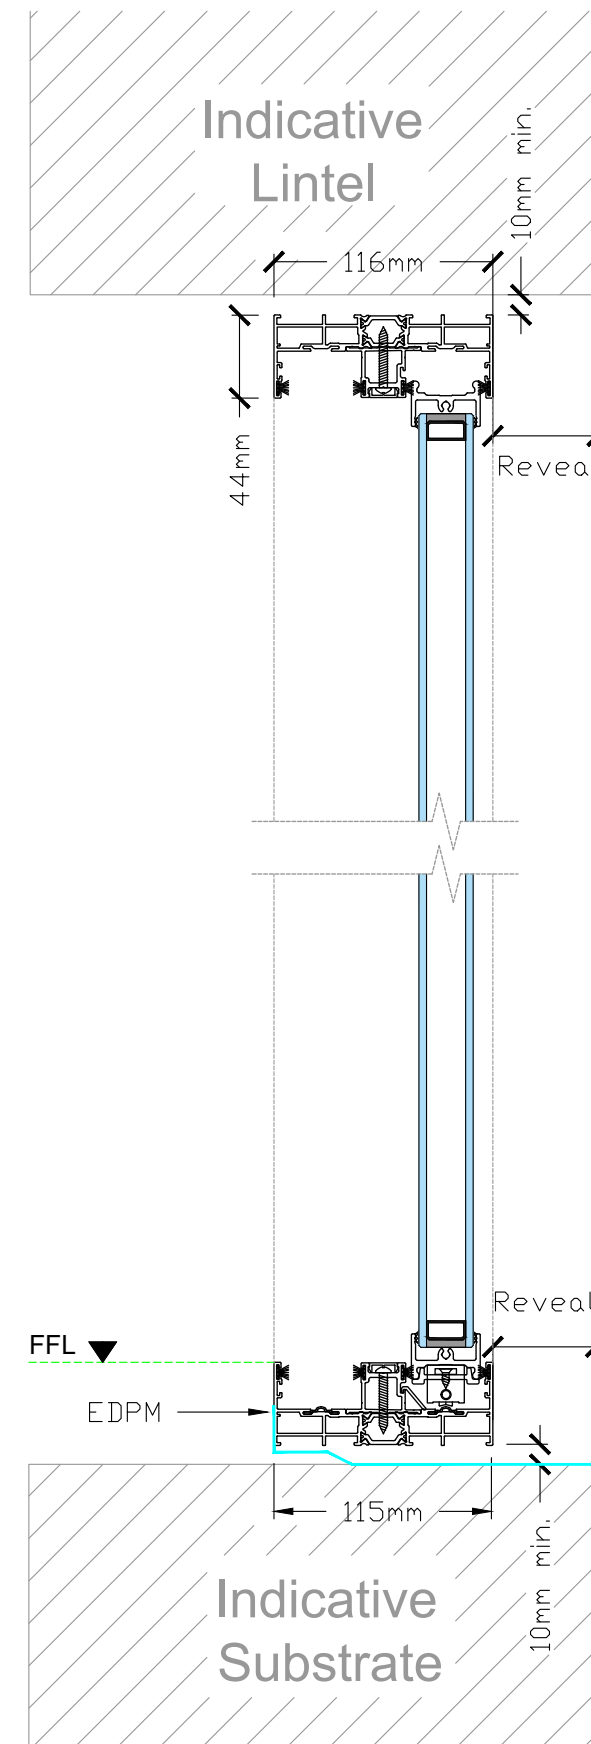

ODC-SL220 2 Track Elevation XO

1:20

Section - AA

1:4

Section - BB 1:4

ODC Standard Products
© All Rights Reserved

Drawing:
ODC-SL220 - 2 Track

Date: 09/02/22
Scale: 1:20 / 1:4 @ A3

Drawing No:
ODC-SP-220-2T-A

ODC Door Glass Systems Ltd
www.odcglass.co.uk