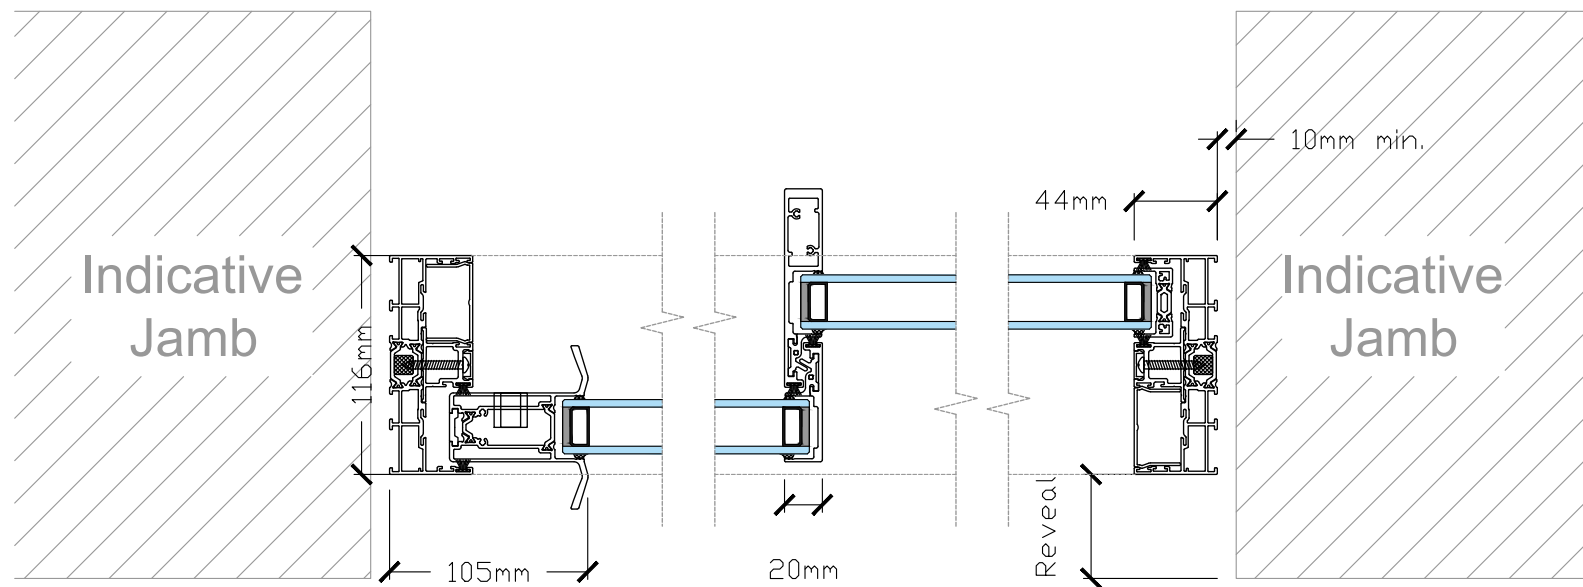

ODC-SL220 2 Track Elevation XO

1:20

Section - AA

1:4

Section - BB 1:4

ODC Standard Products
© All Rights Reserved

Drawing:
ODC-SL220 - 2 Track

Date: 09/02/22
Scale: 1:20 / 1:4 @ A3

Drawing No:
ODC-SP-220-2T-A

ODC Door Glass Systems Ltd
www.odcglass.co.uk