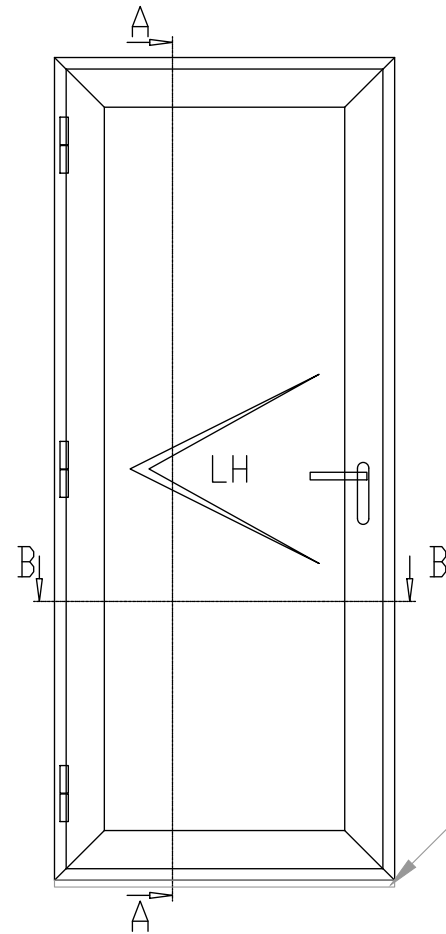

ODC75 - Door
1:20

Low Threshold Option
1:4

- Cill Options:
100mm
135mm
155mm
190mm
250mm

Section - AA
1:4

Section - BB
1:4

ODC75 DOOR

ODC Standard Products
© All Rights Reserved

Drawing:
ODC75 Open Out Door

Date: 11/10/21
Scale: 1:20 / 1:4 @ A3
Drawing No:
ODC-SP-75-DOOR-A

ODC Door Glass Systems Ltd
www.odcglass.co.uk