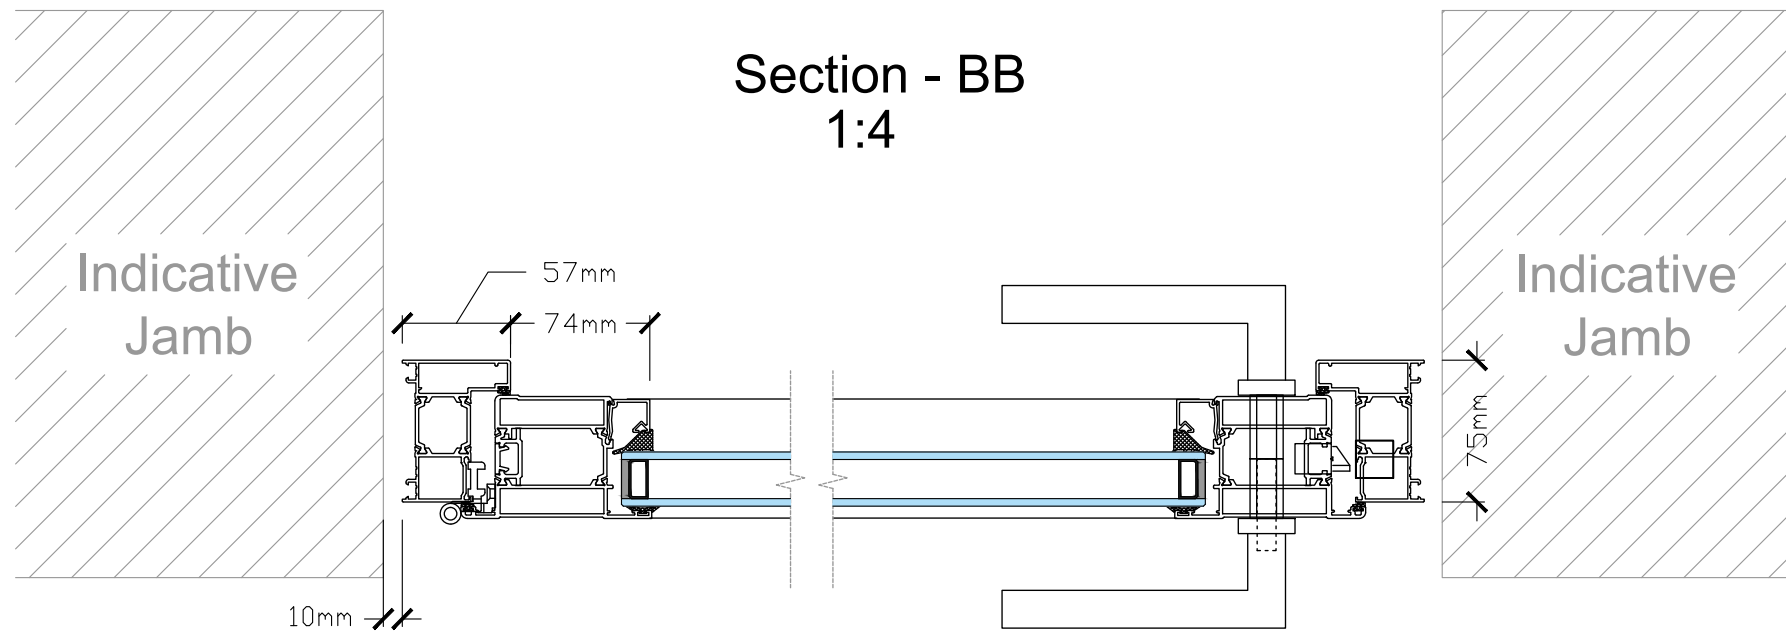

ODC75 - Door
1:20

Low Threshold Option
1:4

- Cill Options:
100mm
135mm
155mm
190mm
250mm

Section - AA
1:4

Section - BB
1:4

ODC75 DOOR

ODC Standard Products
© All Rights Reserved

Drawing:
ODC75 Open Out Door

Date: 11/10/21
Scale: 1:20 / 1:4 @ A3
Drawing No:
ODC-SP-75-DOOR-A

ODC Door Glass Systems Ltd
www.odcglass.co.uk