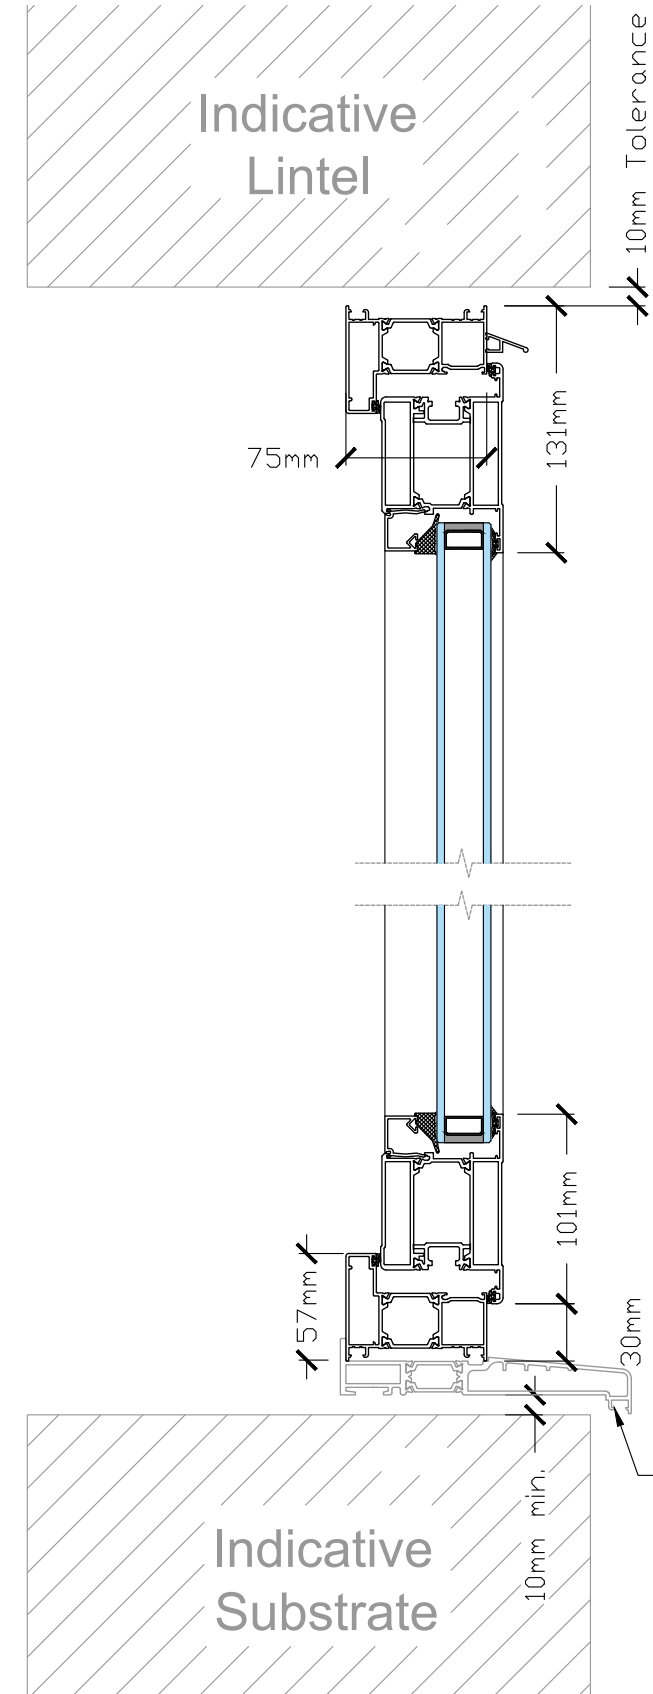

ODC75 - Door
1:20

Low Threshold Option
1:4

- Cill Options:
100mm
135mm
155mm
190mm
250mm

Section - AA
1:4

Section - BB
1:4

ODC75 DOOR

ODC Standard Products
© All Rights Reserved

Drawing:
ODC75 Open Out Door

Date: 11/10/21
Scale: 1:20 / 1:4 @ A3
Drawing No:
ODC-SP-75-DOOR-A

ODC Door Glass Systems Ltd
www.odcglass.co.uk