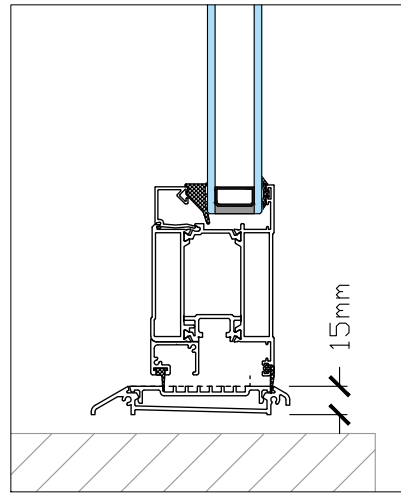

ODC75 - Door
1:20

Low Threshold Option
1:4

- Cill Options:
100mm
135mm
155mm
190mm
250mm

Section - AA
1:4

Section - BB
1:4

ODC75 DOOR

ODC Standard Products
© All Rights Reserved

Drawing:
ODC75 Open Out Door

Date: 11/10/21
Scale: 1:20 / 1:4 @ A3
Drawing No:
ODC-SP-75-DOOR-A

ODC Door Glass Systems Ltd
www.odcglass.co.uk