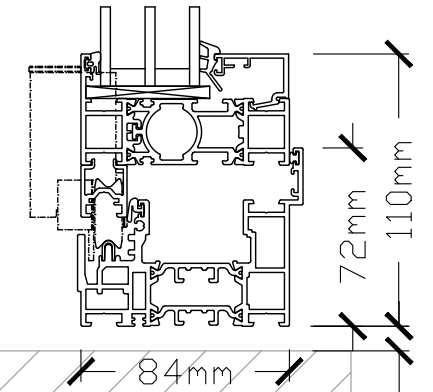

ODC99-AH  
1:20

Low Threshold  
Option

Section - AA  
1:4

Section - BB  
1:4

ODC99-AH

ODC Standard Products  
© All Rights Reserved

Drawing:  
ODC99-AH

Date: 02/10/23  
Scale: 1:20 / 1:4 @ A3

Drawing No:  
ODC-99-AH

ODC Door Glass Systems Ltd  
www.odcglass.co.uk