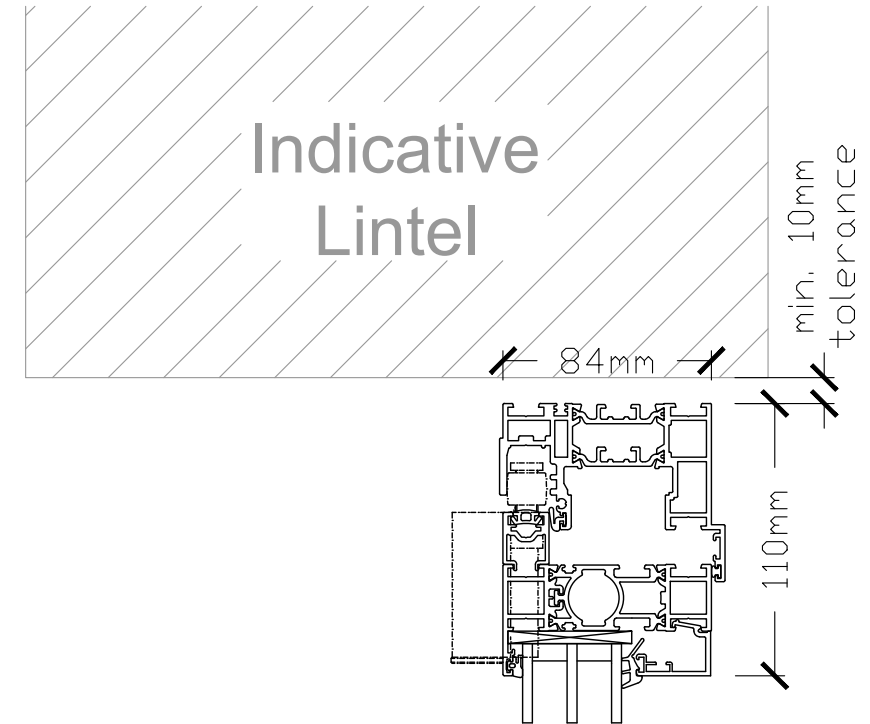

ODC99-AH  
1:20

Low Threshold  
Option

Section - AA  
1:4

Section - BB  
1:4

ODC99-AH

ODC Standard Products  
© All Rights Reserved

Drawing:  
ODC99-AH

Date: 02/10/23  
Scale: 1:20 / 1:4 @ A3

Drawing No:  
ODC-99-AH

ODC Door Glass Systems Ltd  
www.odcglass.co.uk