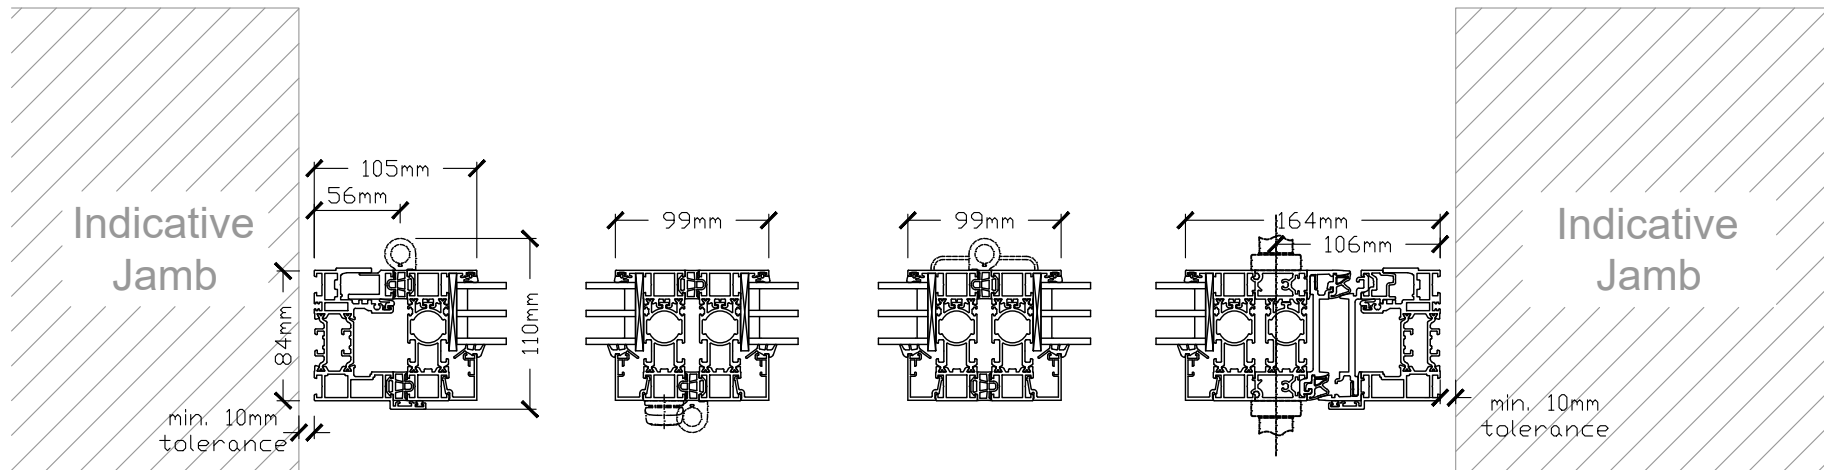

ODC99-AH  
1:20

Low Threshold  
Option

Section - AA  
1:4

Section - BB  
1:4

ODC99-AH

ODC Standard Products  
© All Rights Reserved

Drawing:  
ODC99-AH

Date: 02/10/23  
Scale: 1:20 / 1:4 @ A3